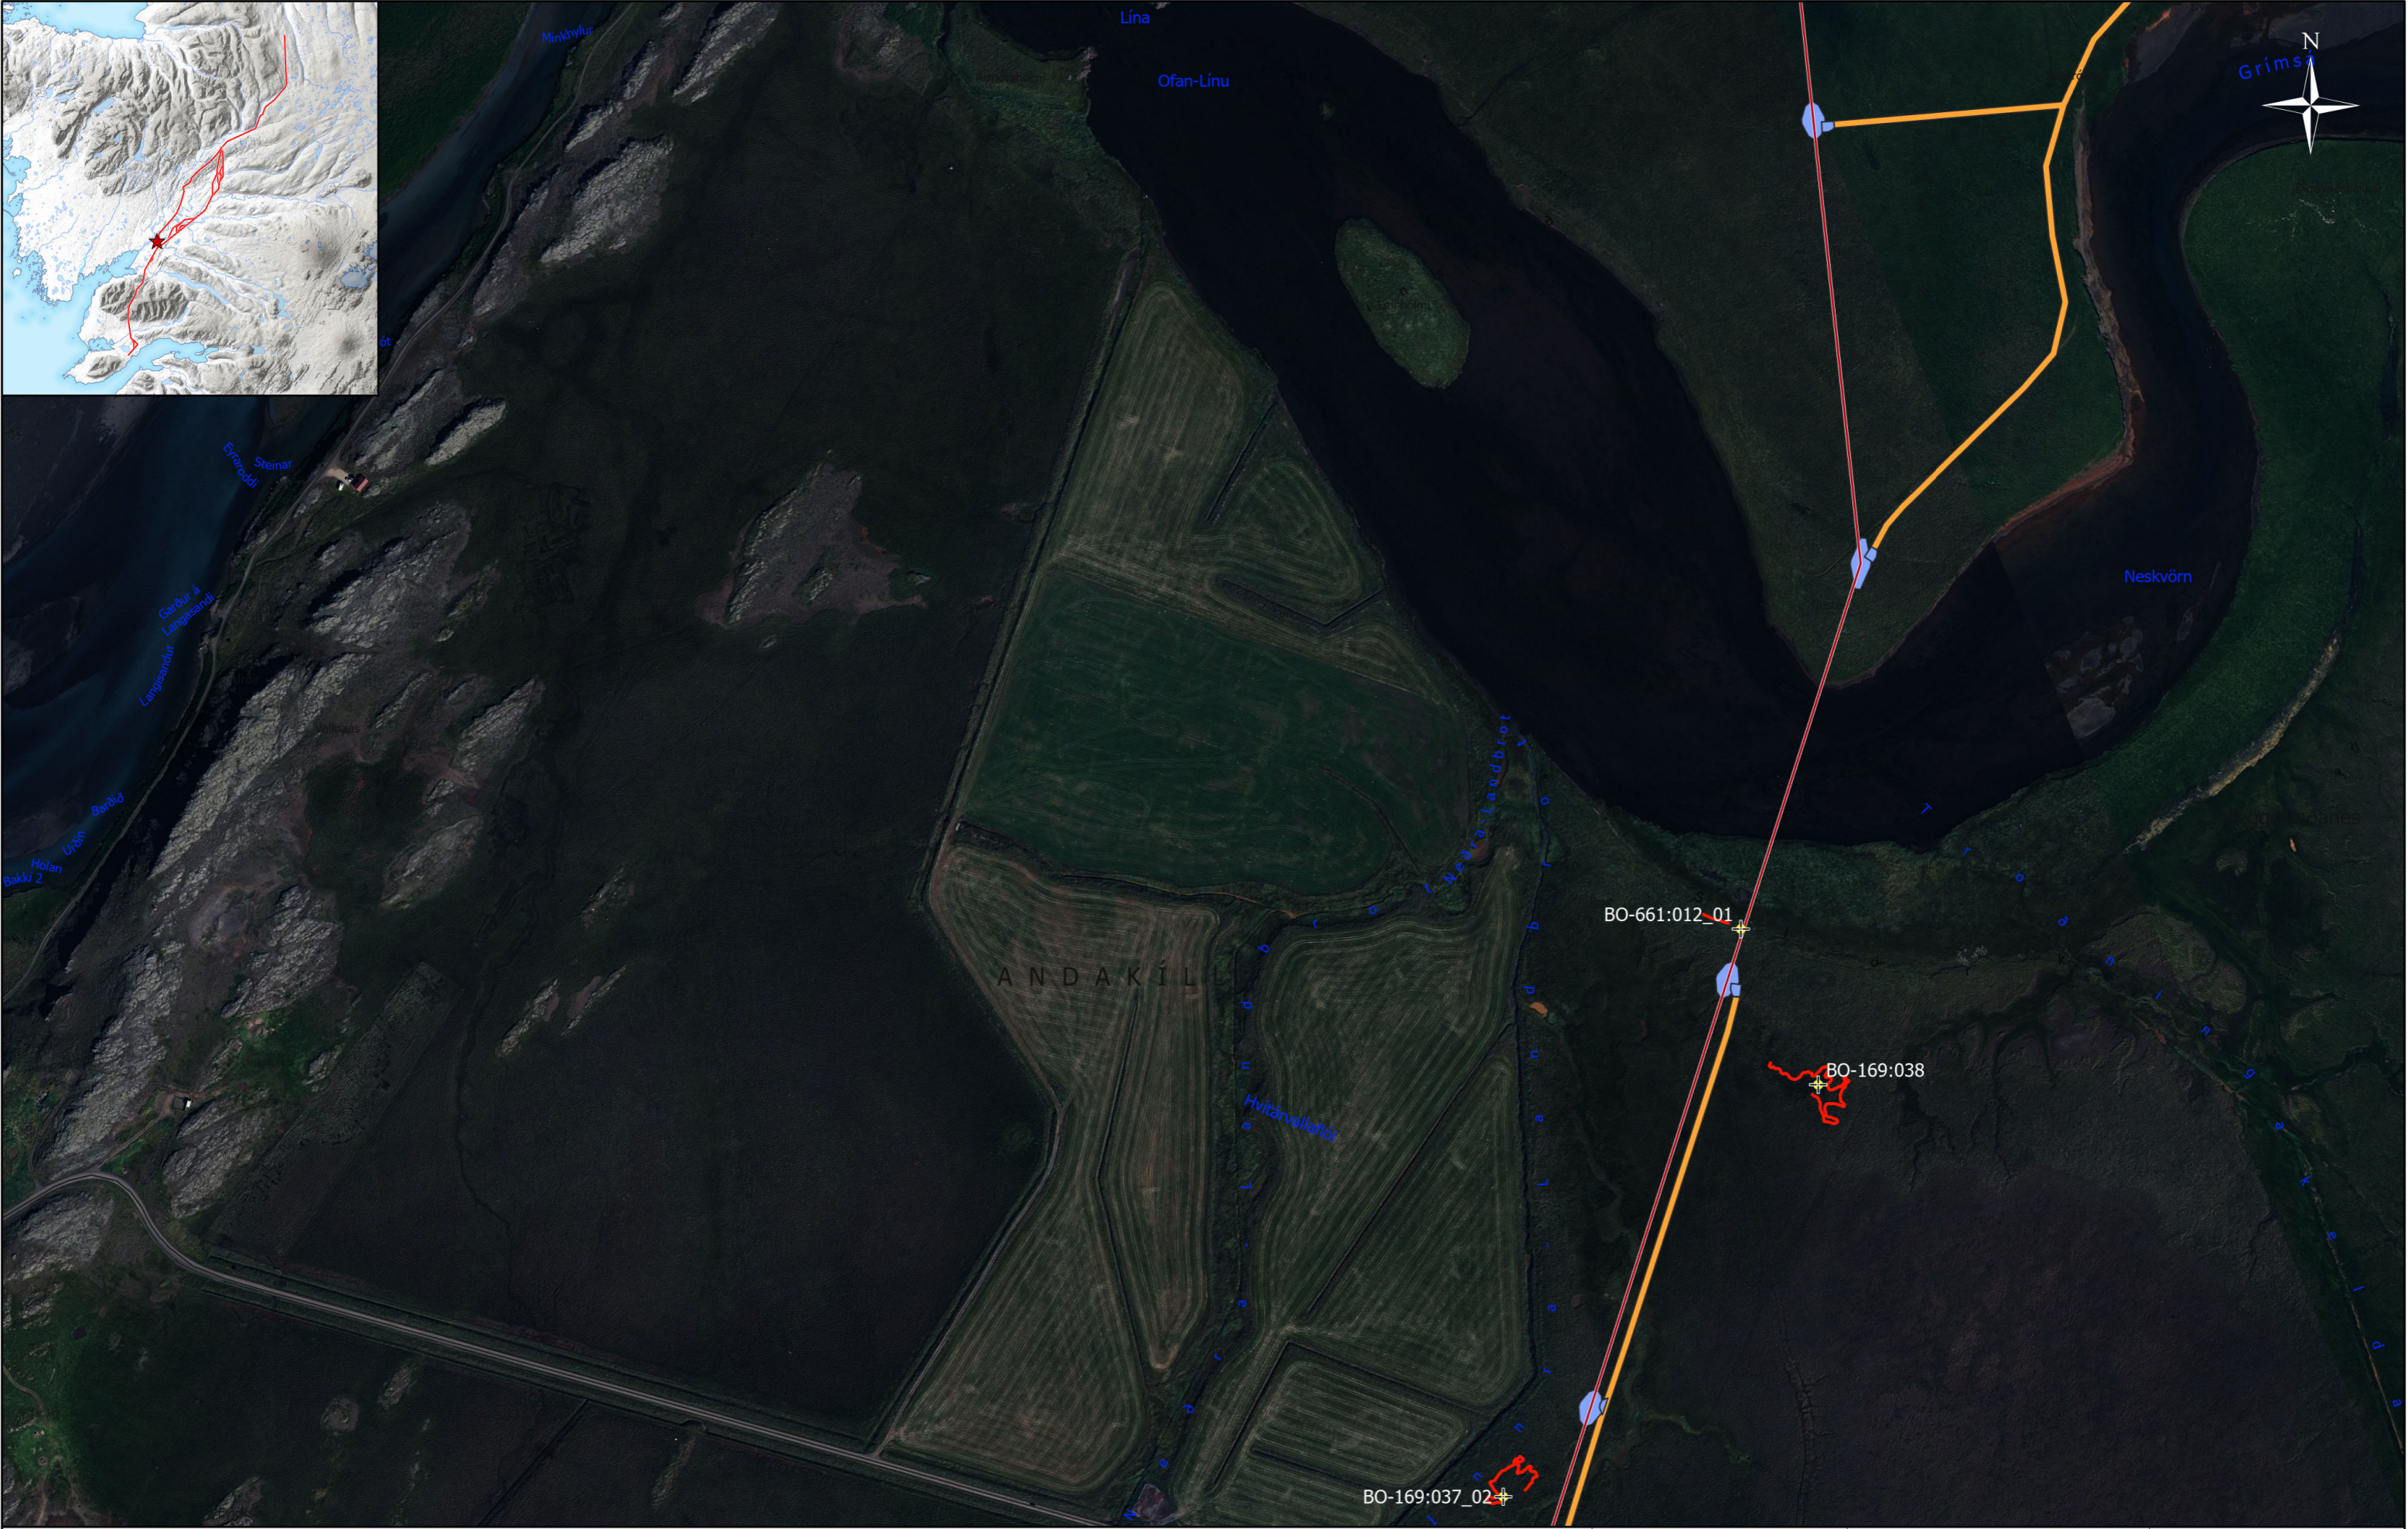

Skráðar fornleifar	Jarðamörk	Mastrastæði/ Strengingarplan	Viðhald og styrking slóðar
Fornleifar	Línuleiðarkostir	Nýjar vegslóðir	

Verknúmer: 21146
Kortagerð: ÁkT
Skrá: Kortahefti-Fornleifar
Síðast vistað: 12.12.2023

LANDSNET
HOLTAVÖRÐUHEIÐARLÍNA 1

Fornleifar BC1
Kort 44
VERKÍS