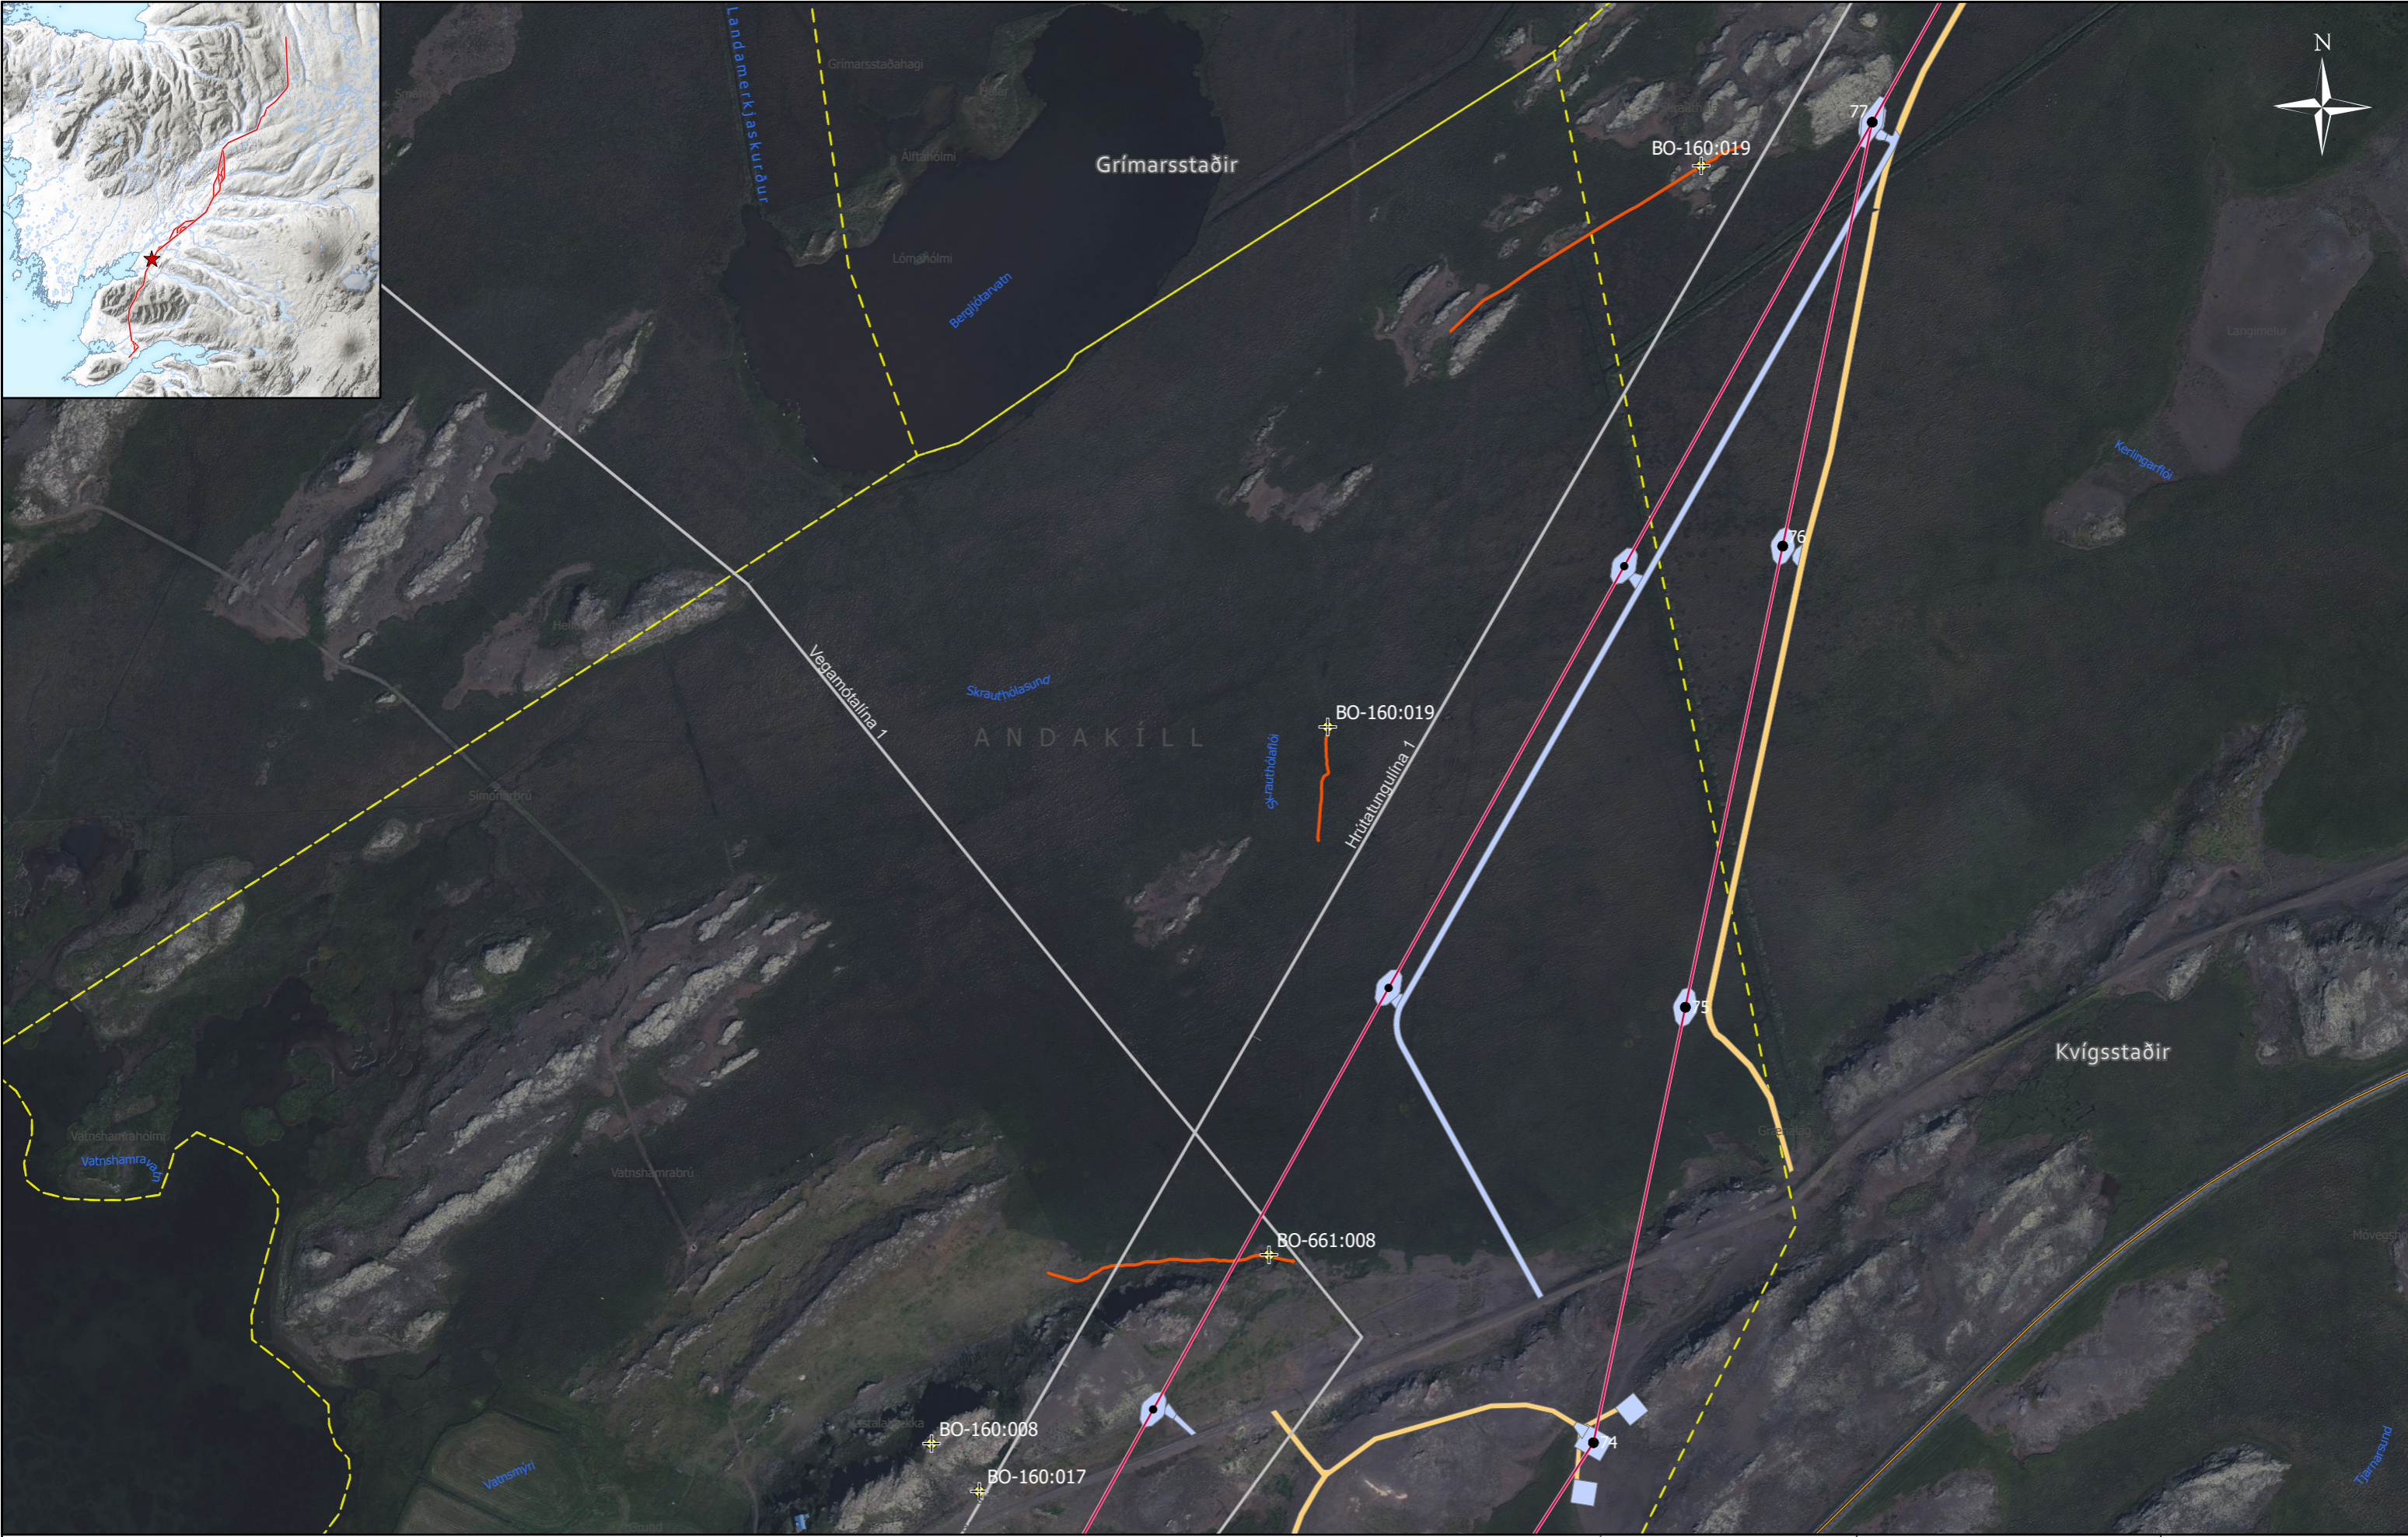

- Skráðar fornleifar
- Möstur
- Línuleiðarkostir
- Mastrastæði/
  Strengingarplan
- Jarðamörk

- Viðhald og styrking slóðar
- Línur Landsnets
- Nýjar vegslóðir

Verknúmer: 21146
Kortagerð: ÁkT
Skrá: Kortahefti-Fornleifar
Síðast vistað: 29.8.2023

LANDSNET
HOLTAVÖRÐUHEIÐARLÍNA 1

Fornleifar B
Kort 15
VERKÍS