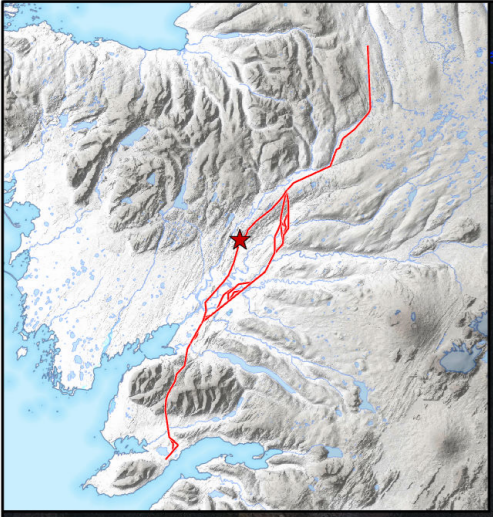

Skráðar fornleifar	Jarðamörk	Mastrastæði/ Strengingarplan	Viðhald og styrking slóðar
Fornleifar	Línuleiðarkostir	Nýjar vegslóðir	

Verknúmer: 21146
Kortagerð: ÁkT
Skrá: Kortahefti-Fornleifar
Síðast vistað: 30.11.2023

LANDSNET
HOLTAVÖRÐUHEIÐARLÍNA 1

Fornleifar BC1
Kort 53
VERKÍS