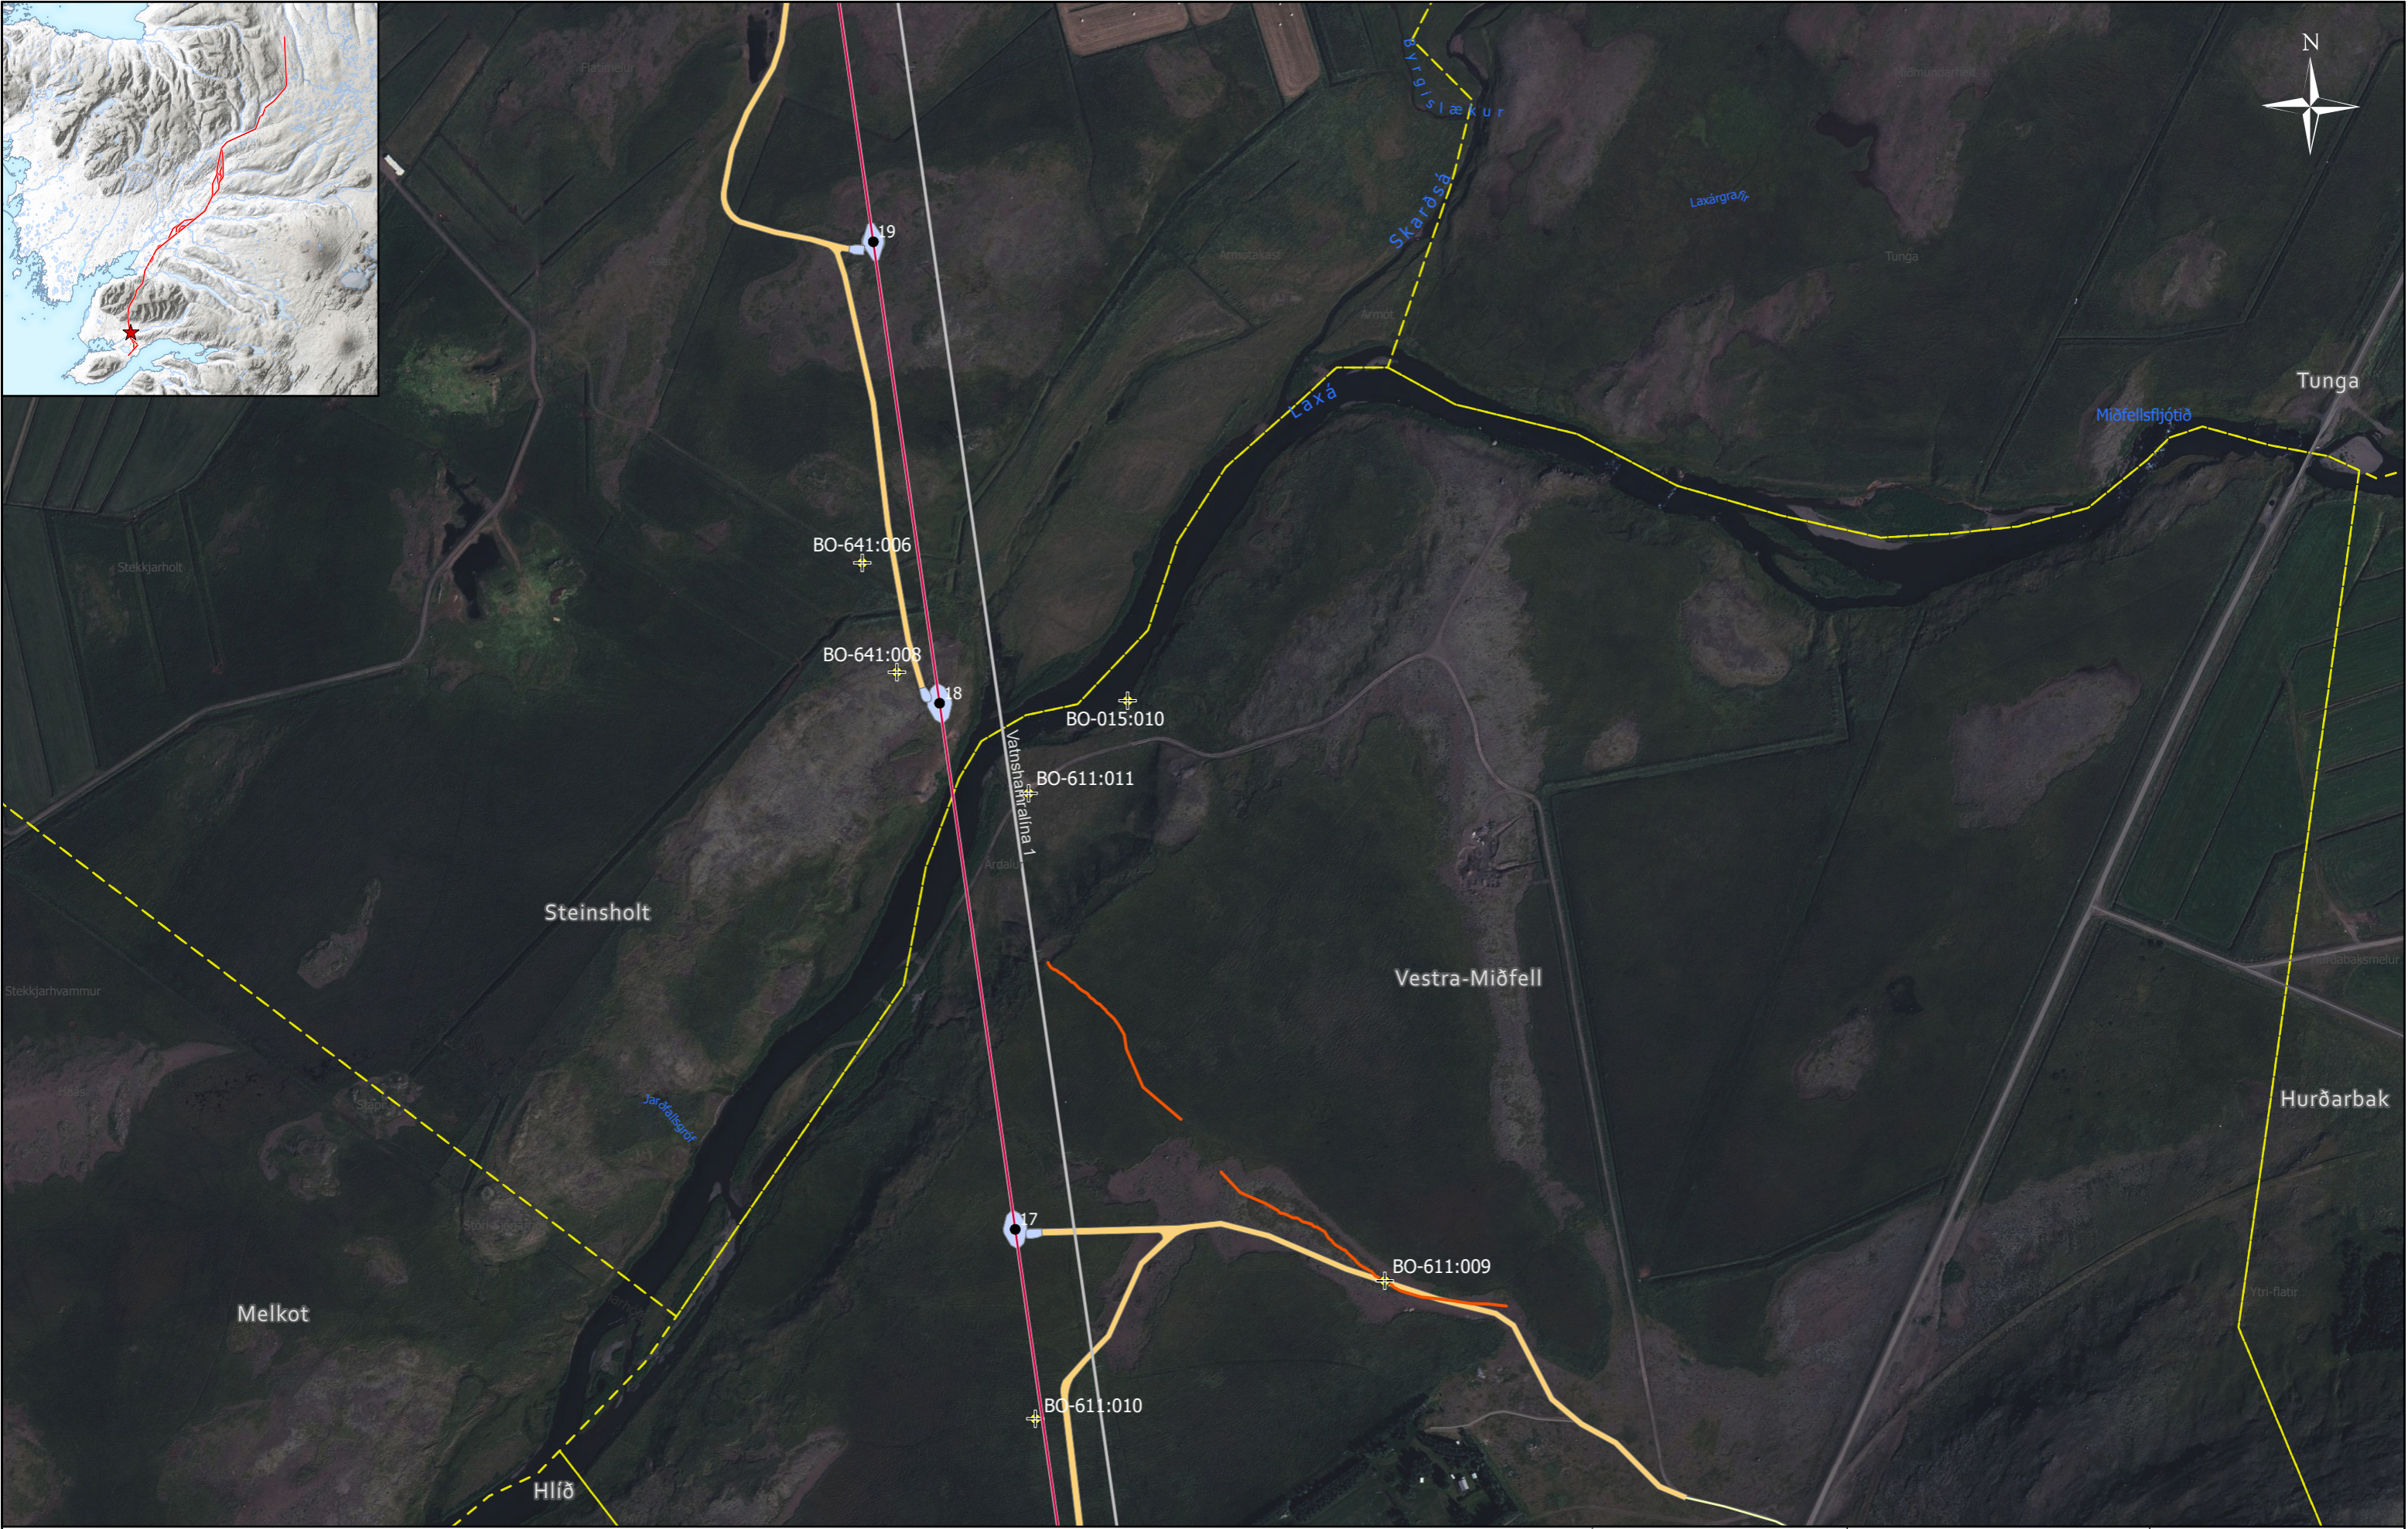

Skráðar fornleifar	Möstur	Mastrastæði/ Strengingarplan	Viðhald og styrking slóðar
Fornleifar	Línuleiðarkostir	Nýjar vegslóðir	Línur Landsnets
Jarðamörk			

Verknúmer: 21146
Kortagerð: ÁkT
Skrá: Kortahefti-Fornleifar
Síðast vistað: 29.8.2023

LANDSNET
HOLTAVÖRÐUHEIÐARLÍNA 1

Fornleifar A
Kort 04
VERKÍS