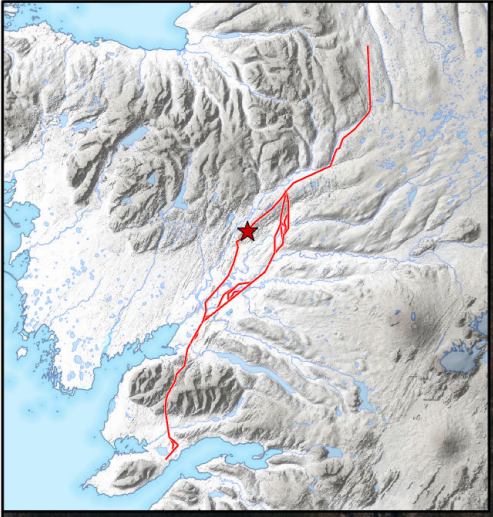

Skráðar fornleifar	Jarðamörk	Mastrastæði/ Strengingarplan	Viðhald og styrking slóðar
Fornleifar	Línuleiðarkostir	Nýjar vegslóðir	

Verknúmer: 21146
Kortagerð: ÁkT
Skrá: Kortahefti-Fornleifar
Síðast vistað: 30.11.2023

LANDSNET
HOLTAVÖRÐUHEIÐARLÍNA 1

Fornleifar BC1
Kort 54
VERKÍS