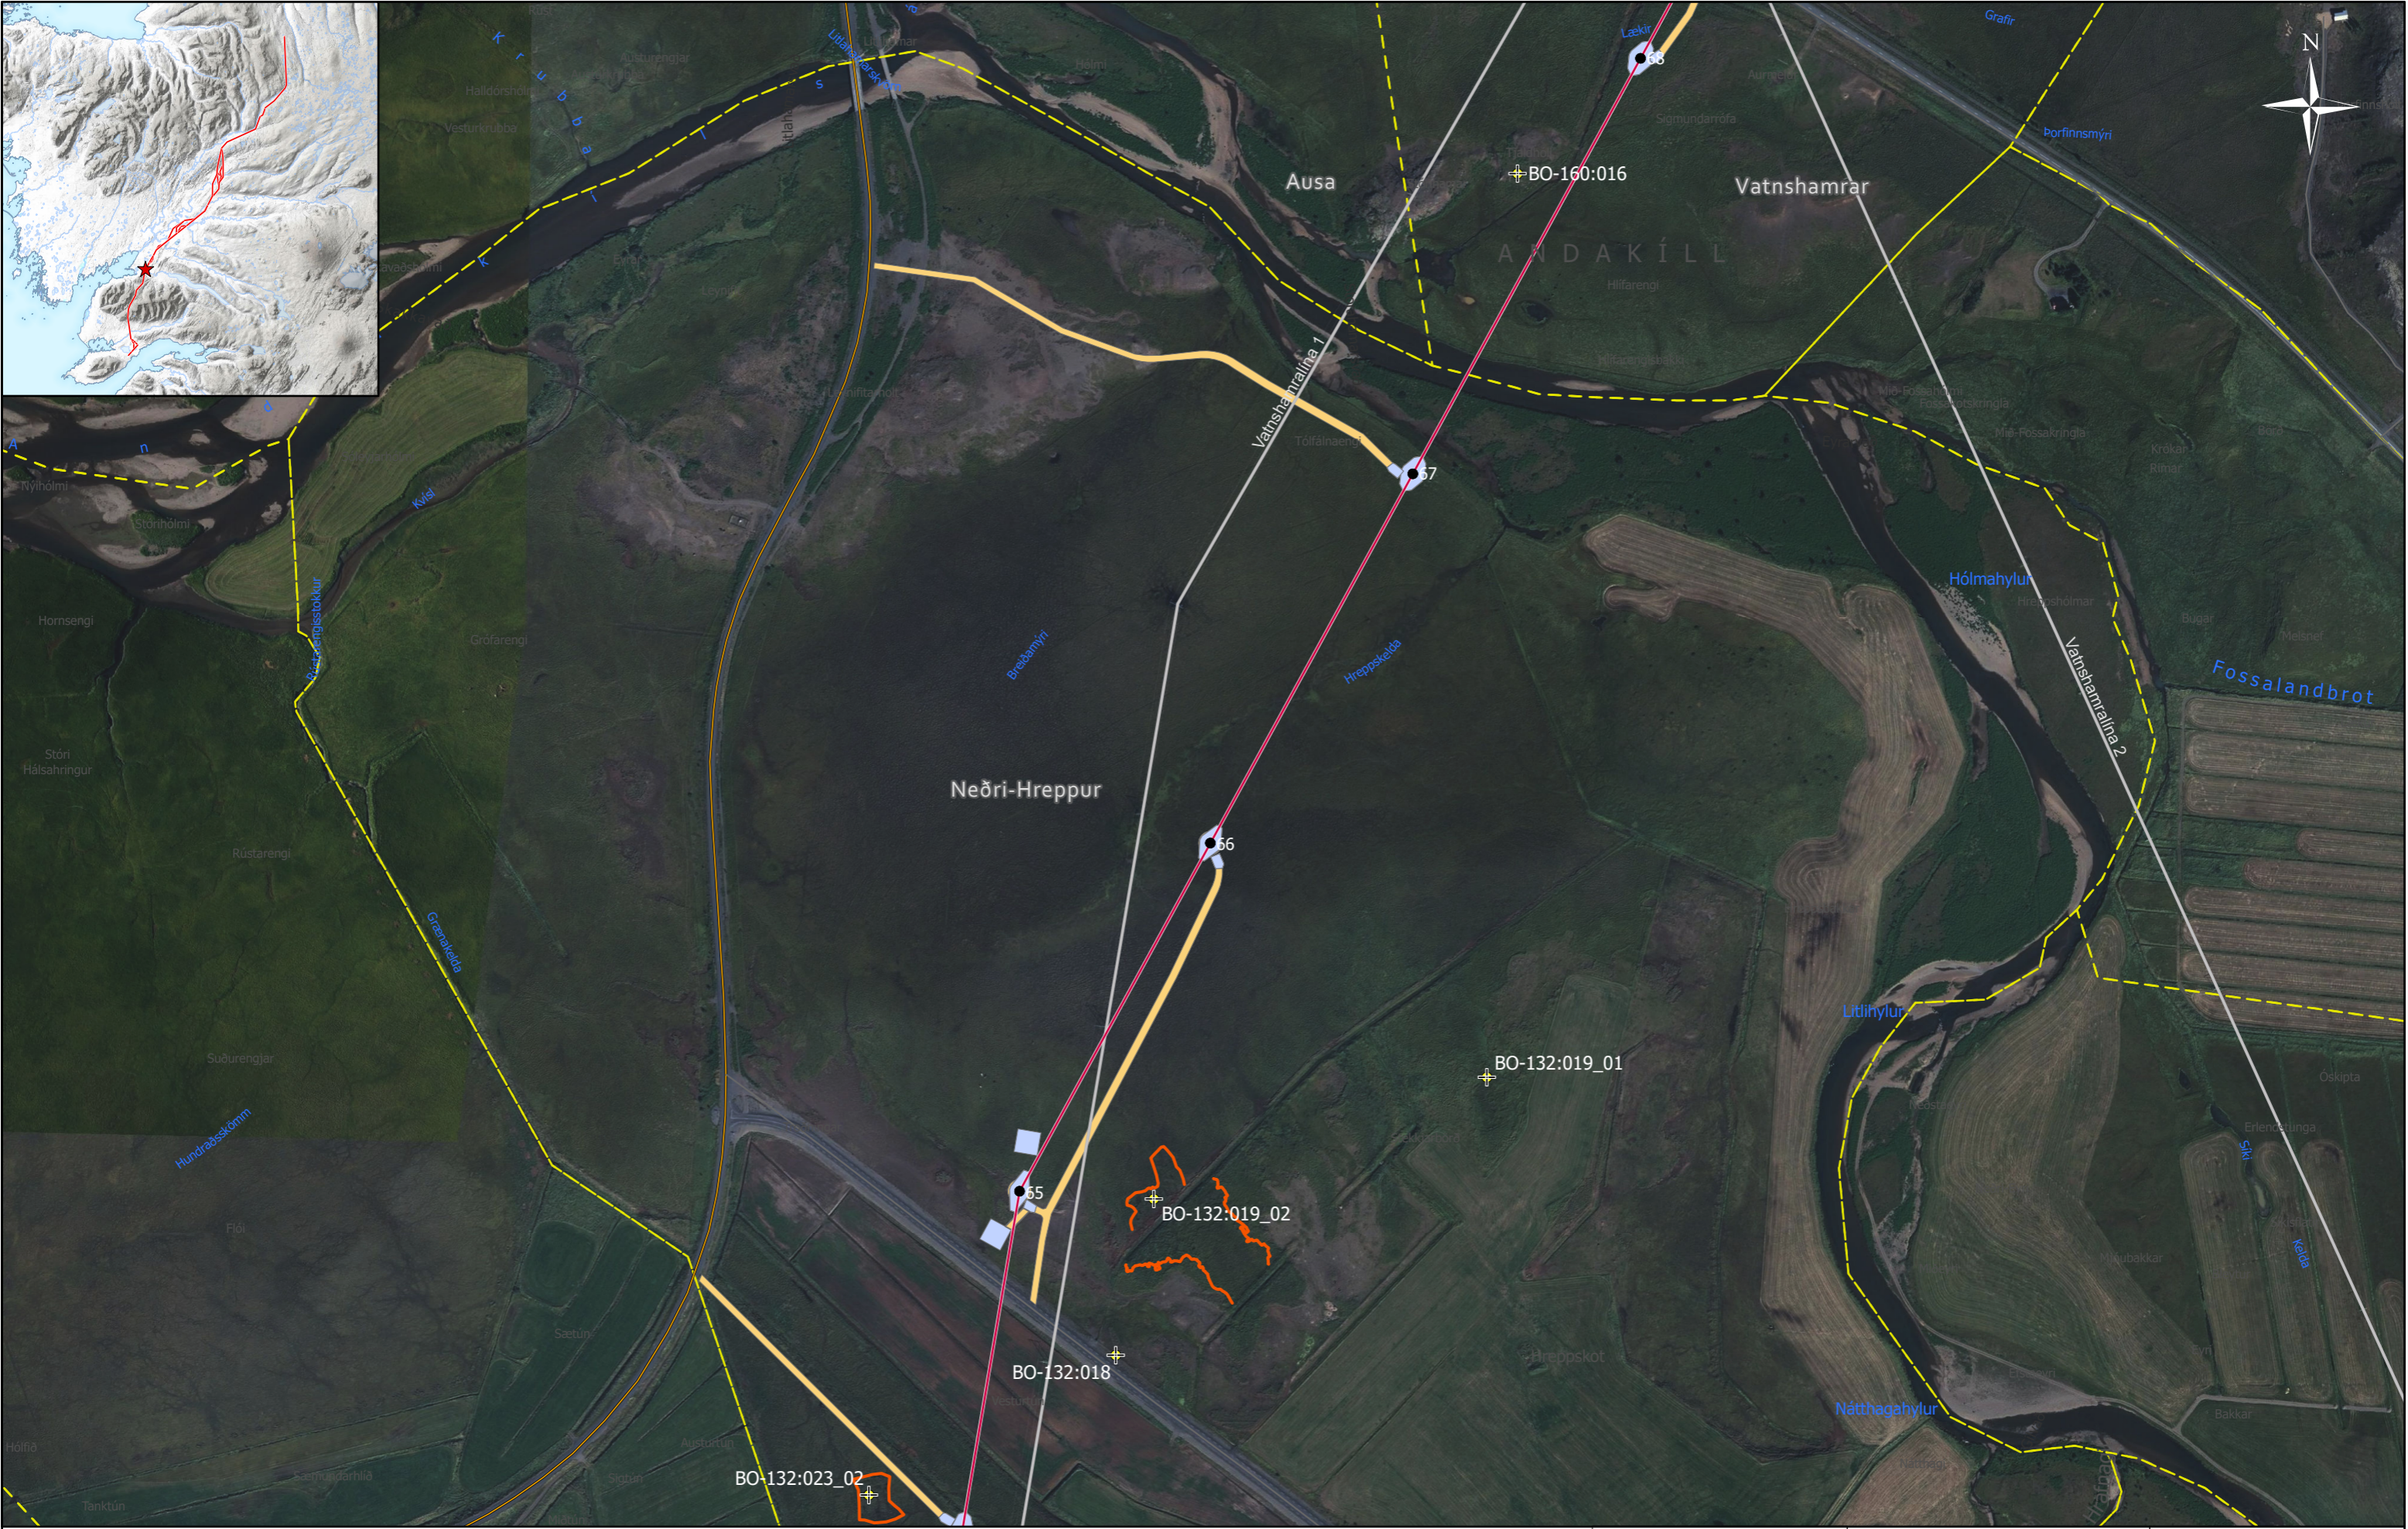

- Skráðar fornleifar
- Línuleiðarkostir
- Mastrastæði/
  Strengingarplan
- Jarðamörk
- Möstur
- Nýjar vegslóðir

- Viðhald og styrking slóðar
- Línur Landsnets

Verknúmer: 21146
Kortagerð: ÁKT
Skrá: Kortahefti-Fornleifar
Síðast vistað: 29.8.2023

LANDSNET

HOLTAVÖRÐUHEIÐARLÍNA 1

Fornleifar A
Kort 13