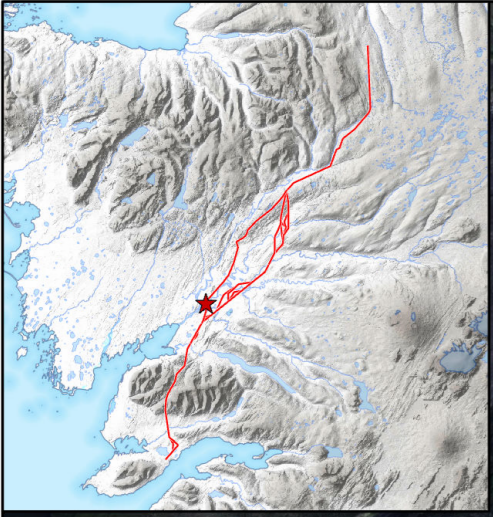

Skráðar fornleifar	Jarðamörk	Mastrastæði/ Strengingarplan	Viðhald og styrking slóðar
Fornleifar	Línuleiðarkostir	Nýjar vegslóðir	

Verknúmer: 21146
Kortagerð: ÁkT
Skrá: Kortahefti-Fornleifar
Síðast vistað: 30.11.2023

LANDSNET
HOLTAVÖRÐUHEIÐARLÍNA 1

Fornleifar BC1
Kort 45