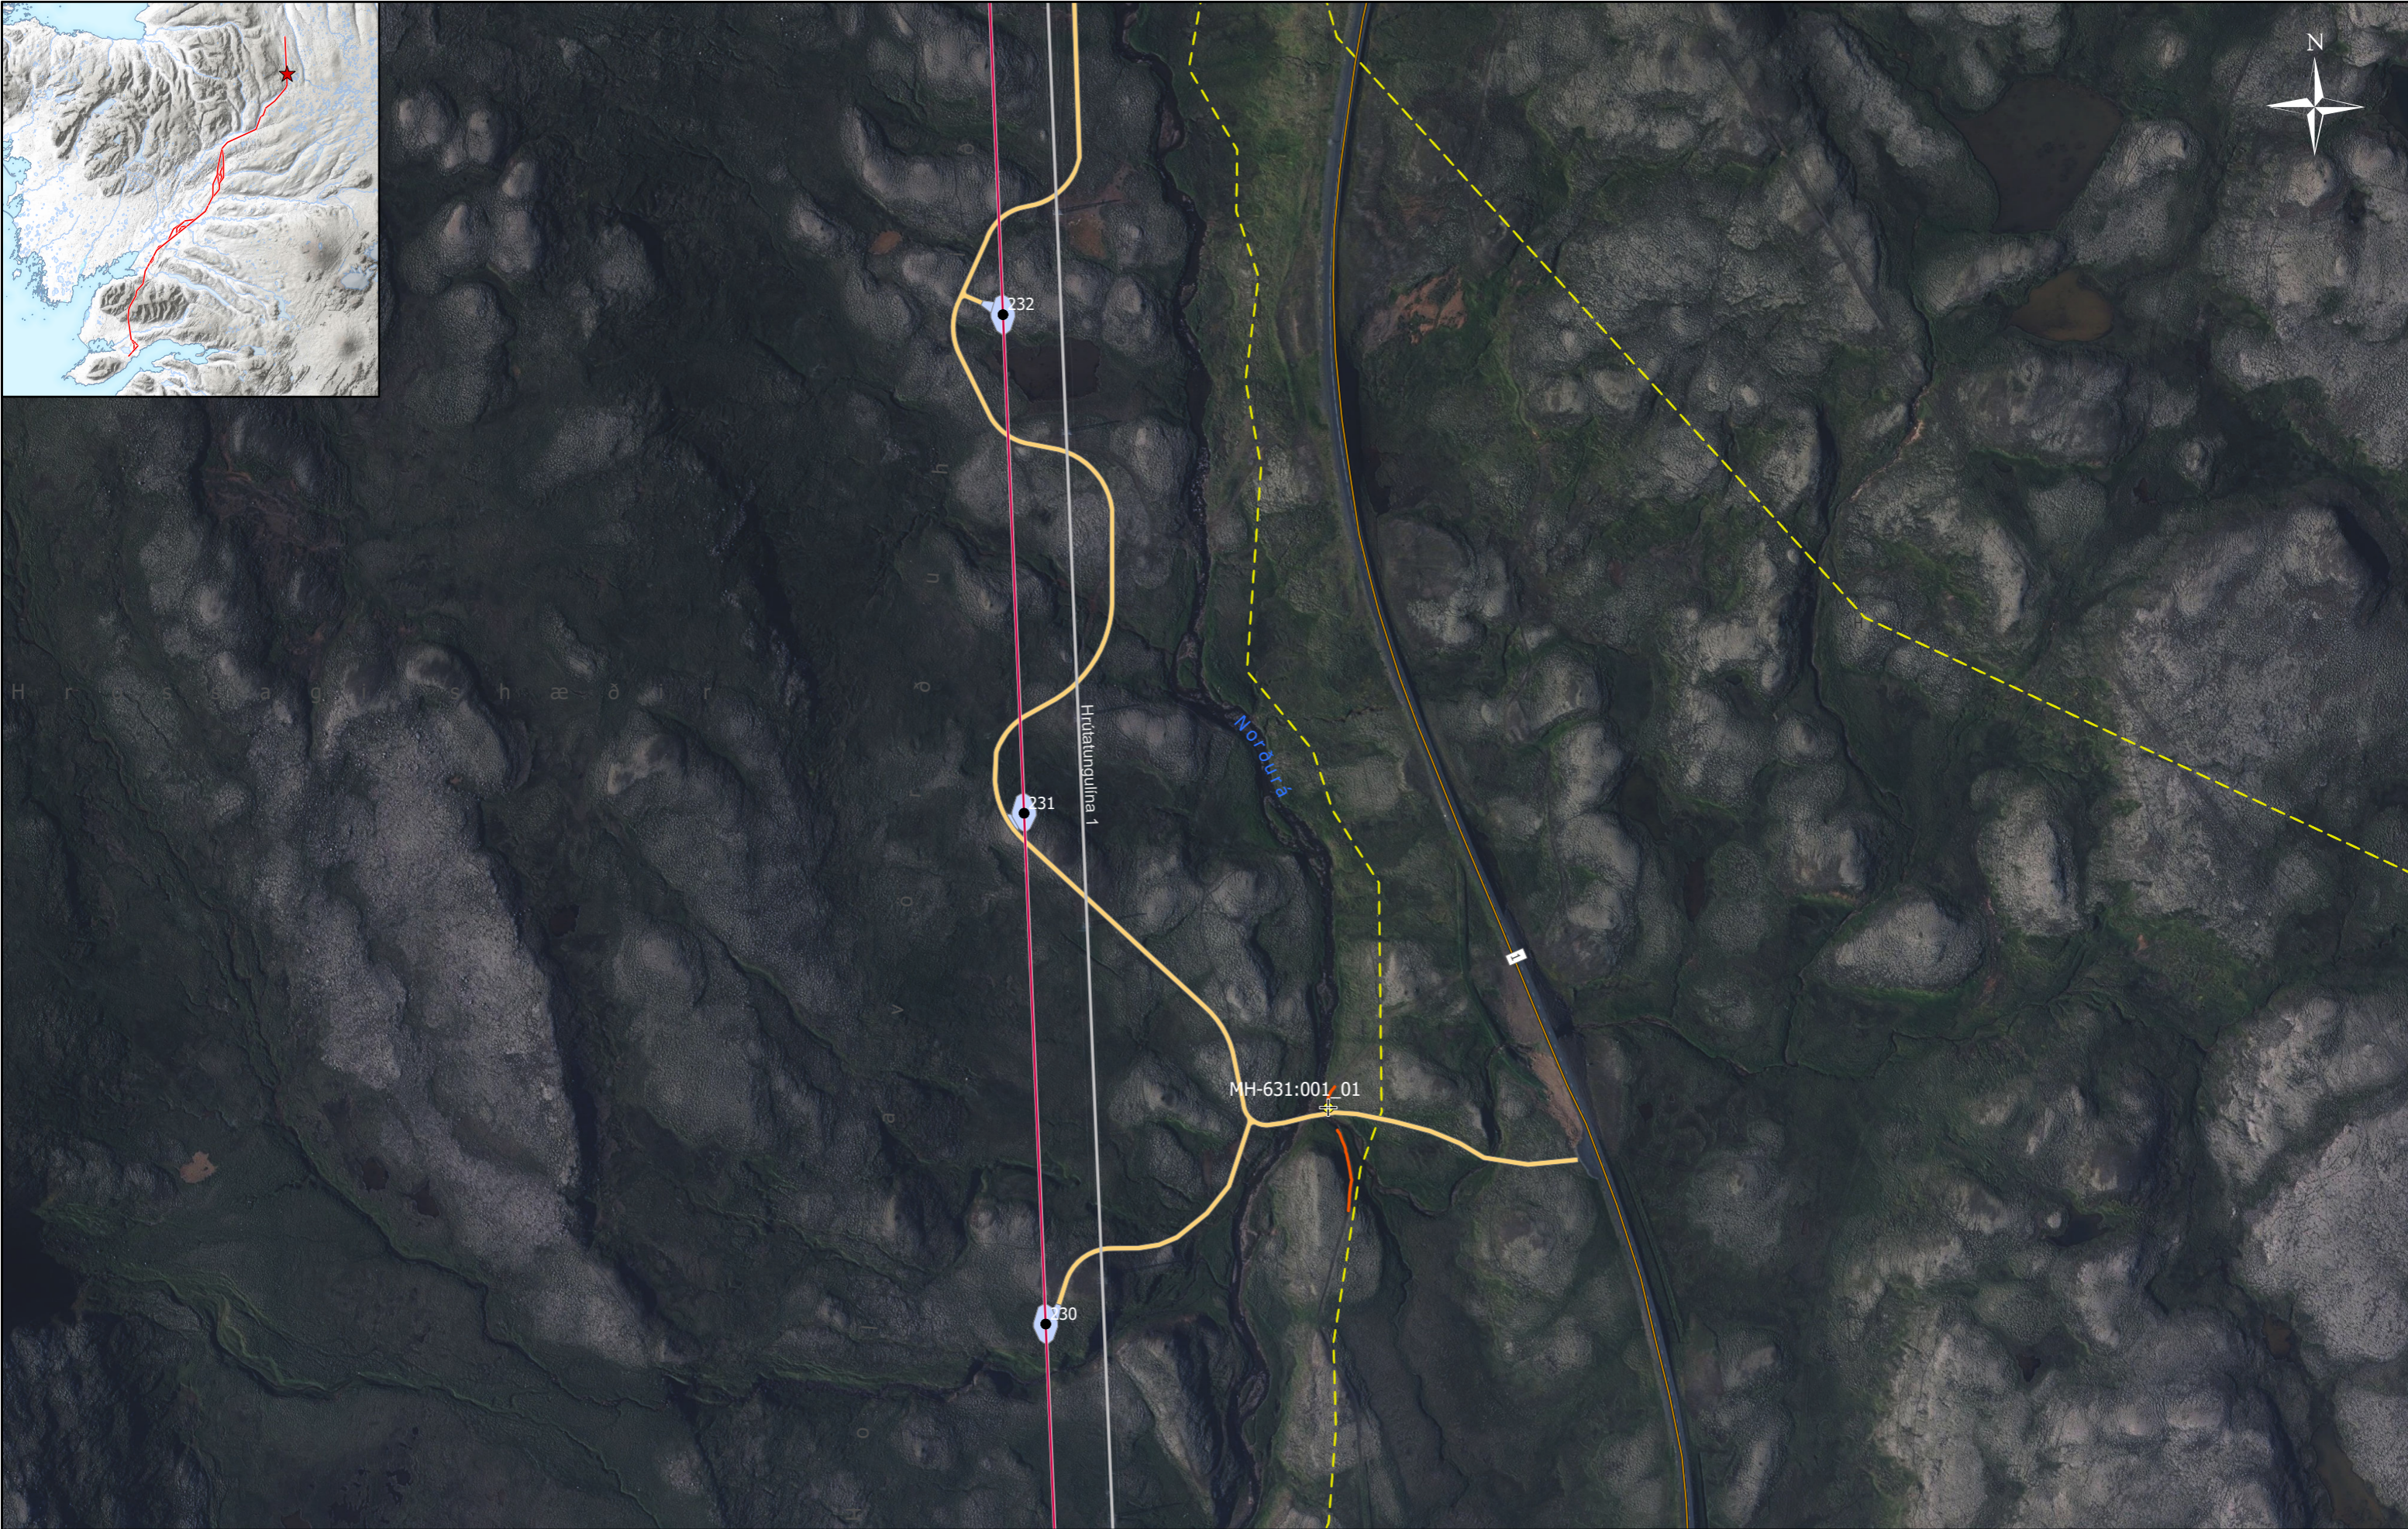

- Skráðar fornleifar
- Möstur
- Línuleiðarkostir

- Mastrastæði/
  Strengingarplan
- Nýjar vegslóðir

- Viðhald og styrking slóðar
- Línur Landsnets

Verknúmer: 21146
Kortagerð: ÁkT
Skrá: Kortahefti-Fornleifar
Síðast vistað: 29.8.2023

LANDSNET

HOLTAVÖRÐUHEIÐARLÍNA 1

Fornleifar D
Kort 41