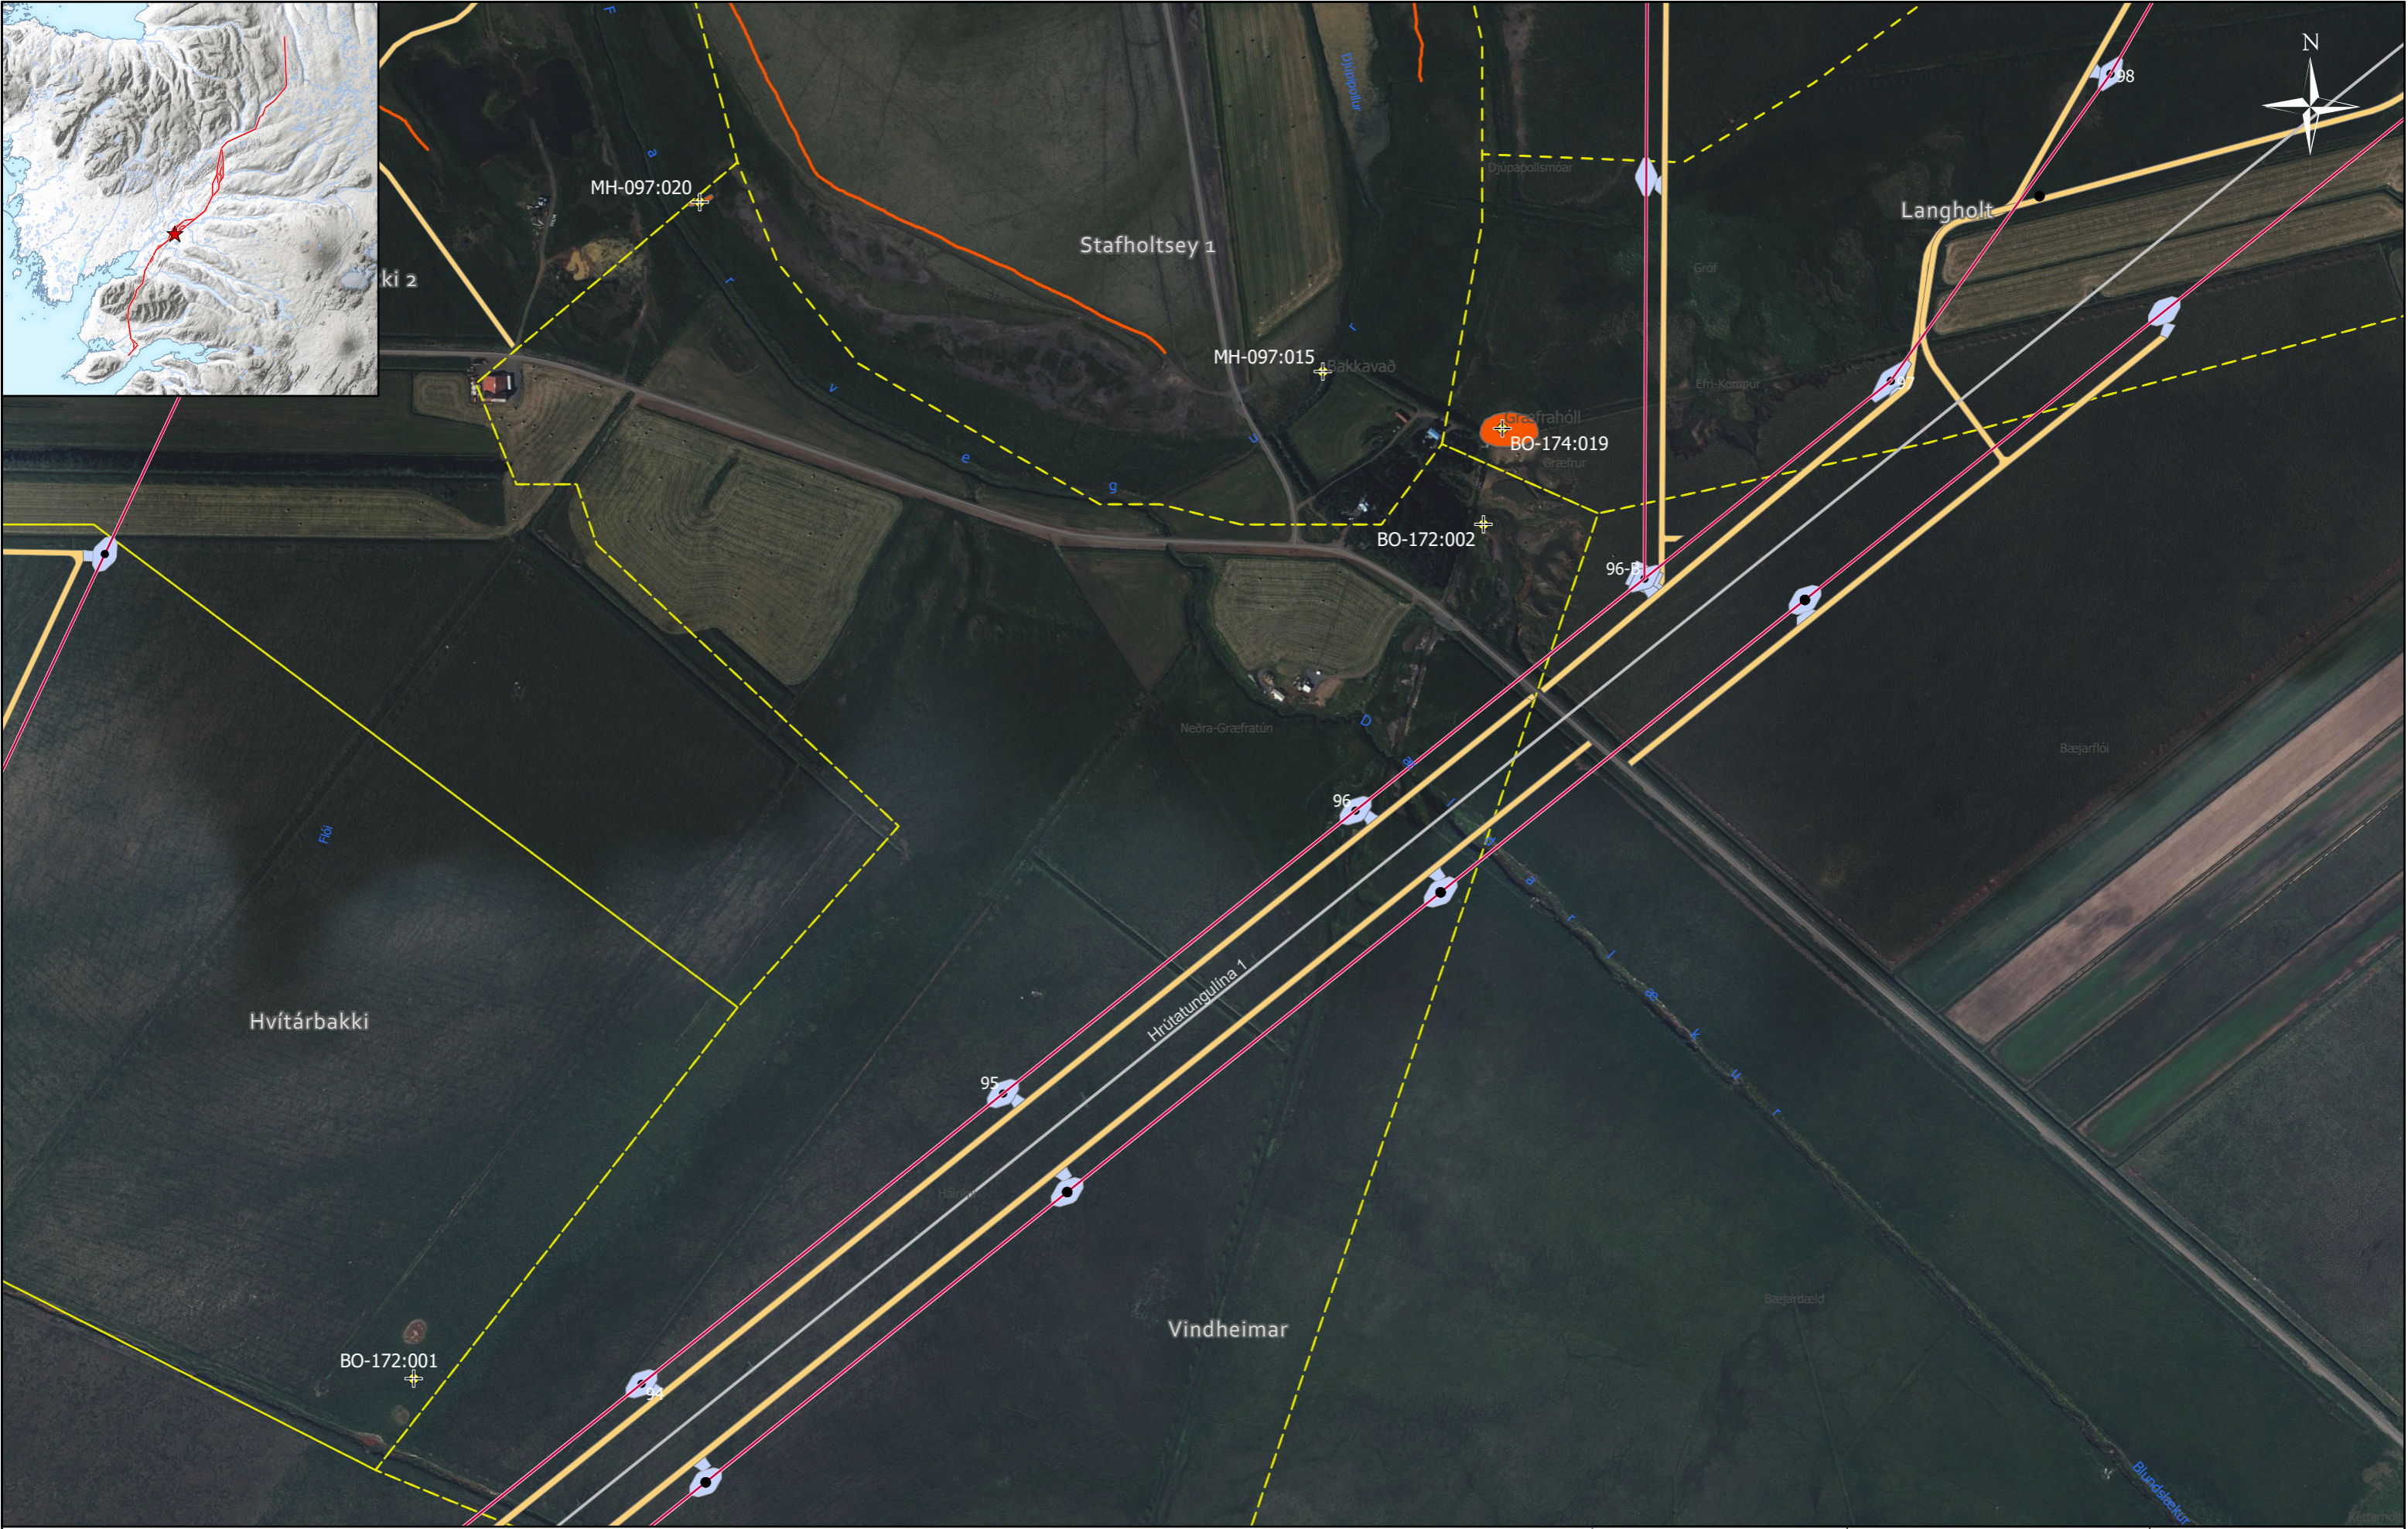

Skráðar fornleifar	Möstur	Mastrastæði/ Strengingarplan	Viðhald og styrking slóðar
Fornleifar	Línuleiðarkostir	Nýjar vegslóðir	Línur Landsnets
Jarðamörk			

Verknúmer: 21146
Kortagerð: ÁkT
Skrá: Kortahefti-Fornleifar
Síðast vistað: 29.8.2023

LANDSNET
HOLTAVÖRÐUHEIÐARLÍNA 1

Fornleifar B
Kort 18