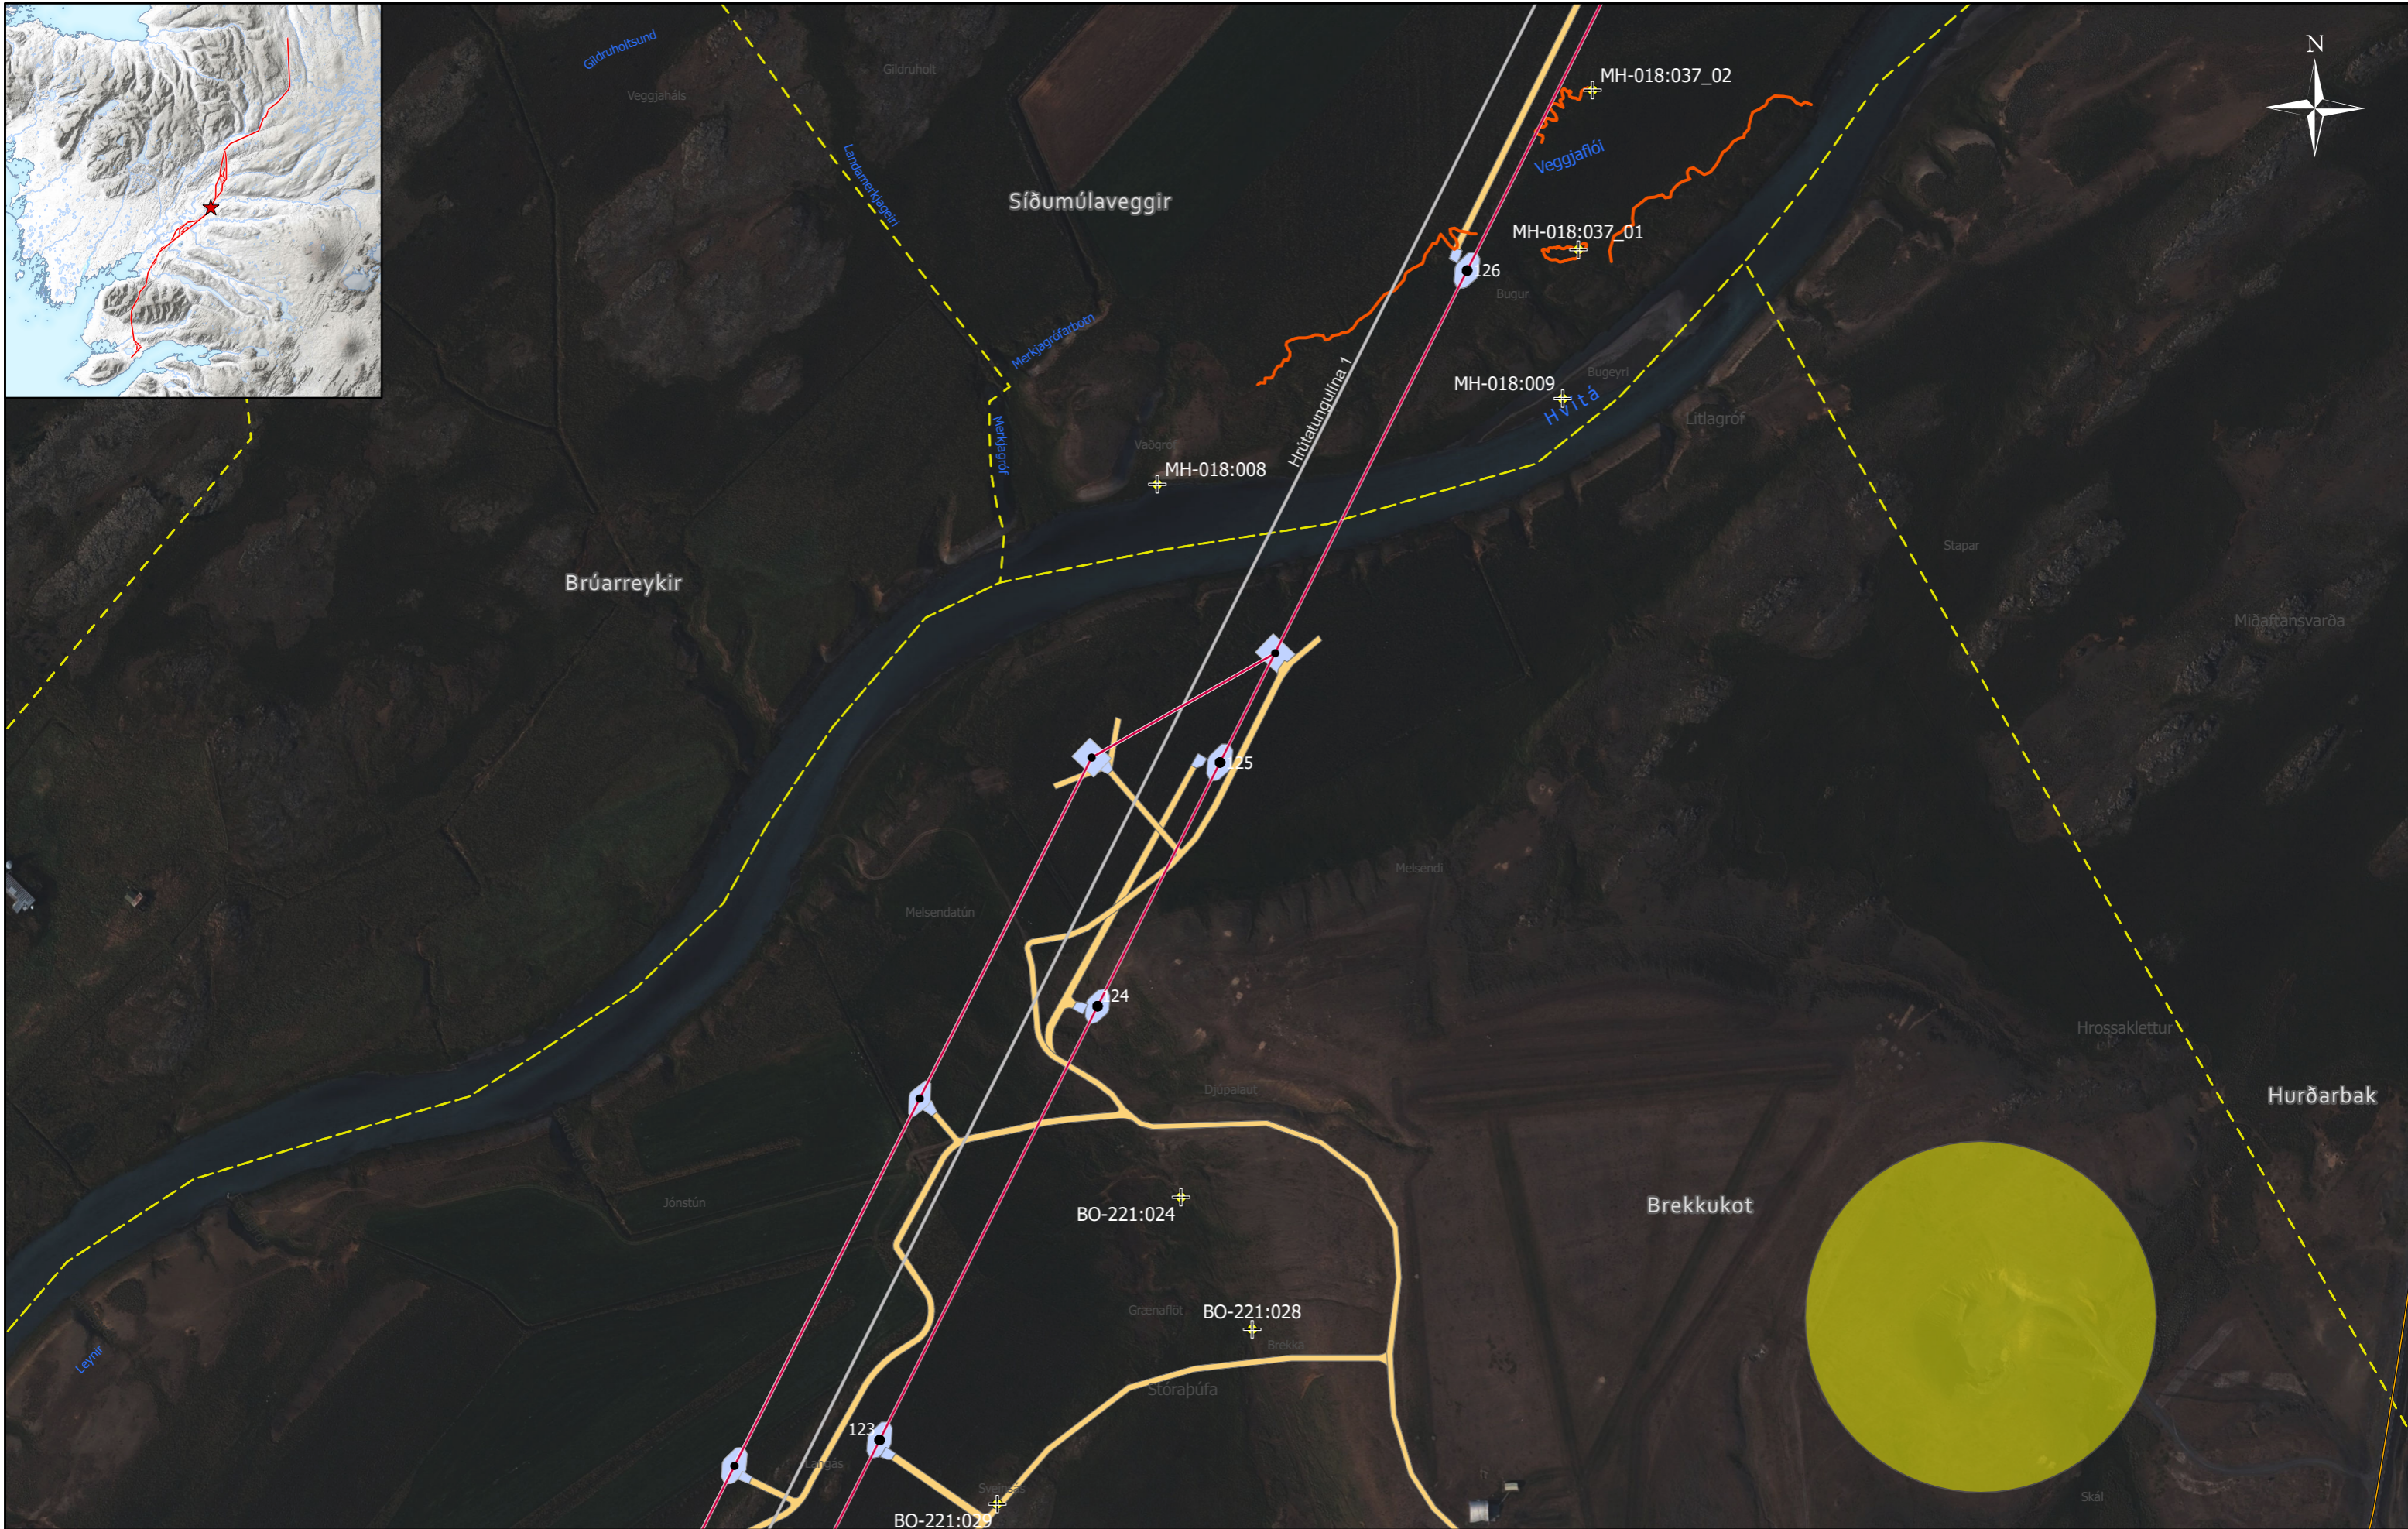

Skráðar fornleifar	Námur	Mastrastæði/ Strengingarplan	Viðhald og styrking slóðar
Fornleifar	Möstur	Nýjar vegslóðir	Línur Landsnets
Jarðamörk	Línuleiðarkostir		

Verknúmer: 21146
Kortagerð: ÁkT
Skrá: Kortahefti-Fornleifar
Síðast vistað: 29.8.2023

LANDSNET
HOLTAVÖRÐUHEIÐARLÍNA 1

Fornleifar B
Kort 23
VERKÍS