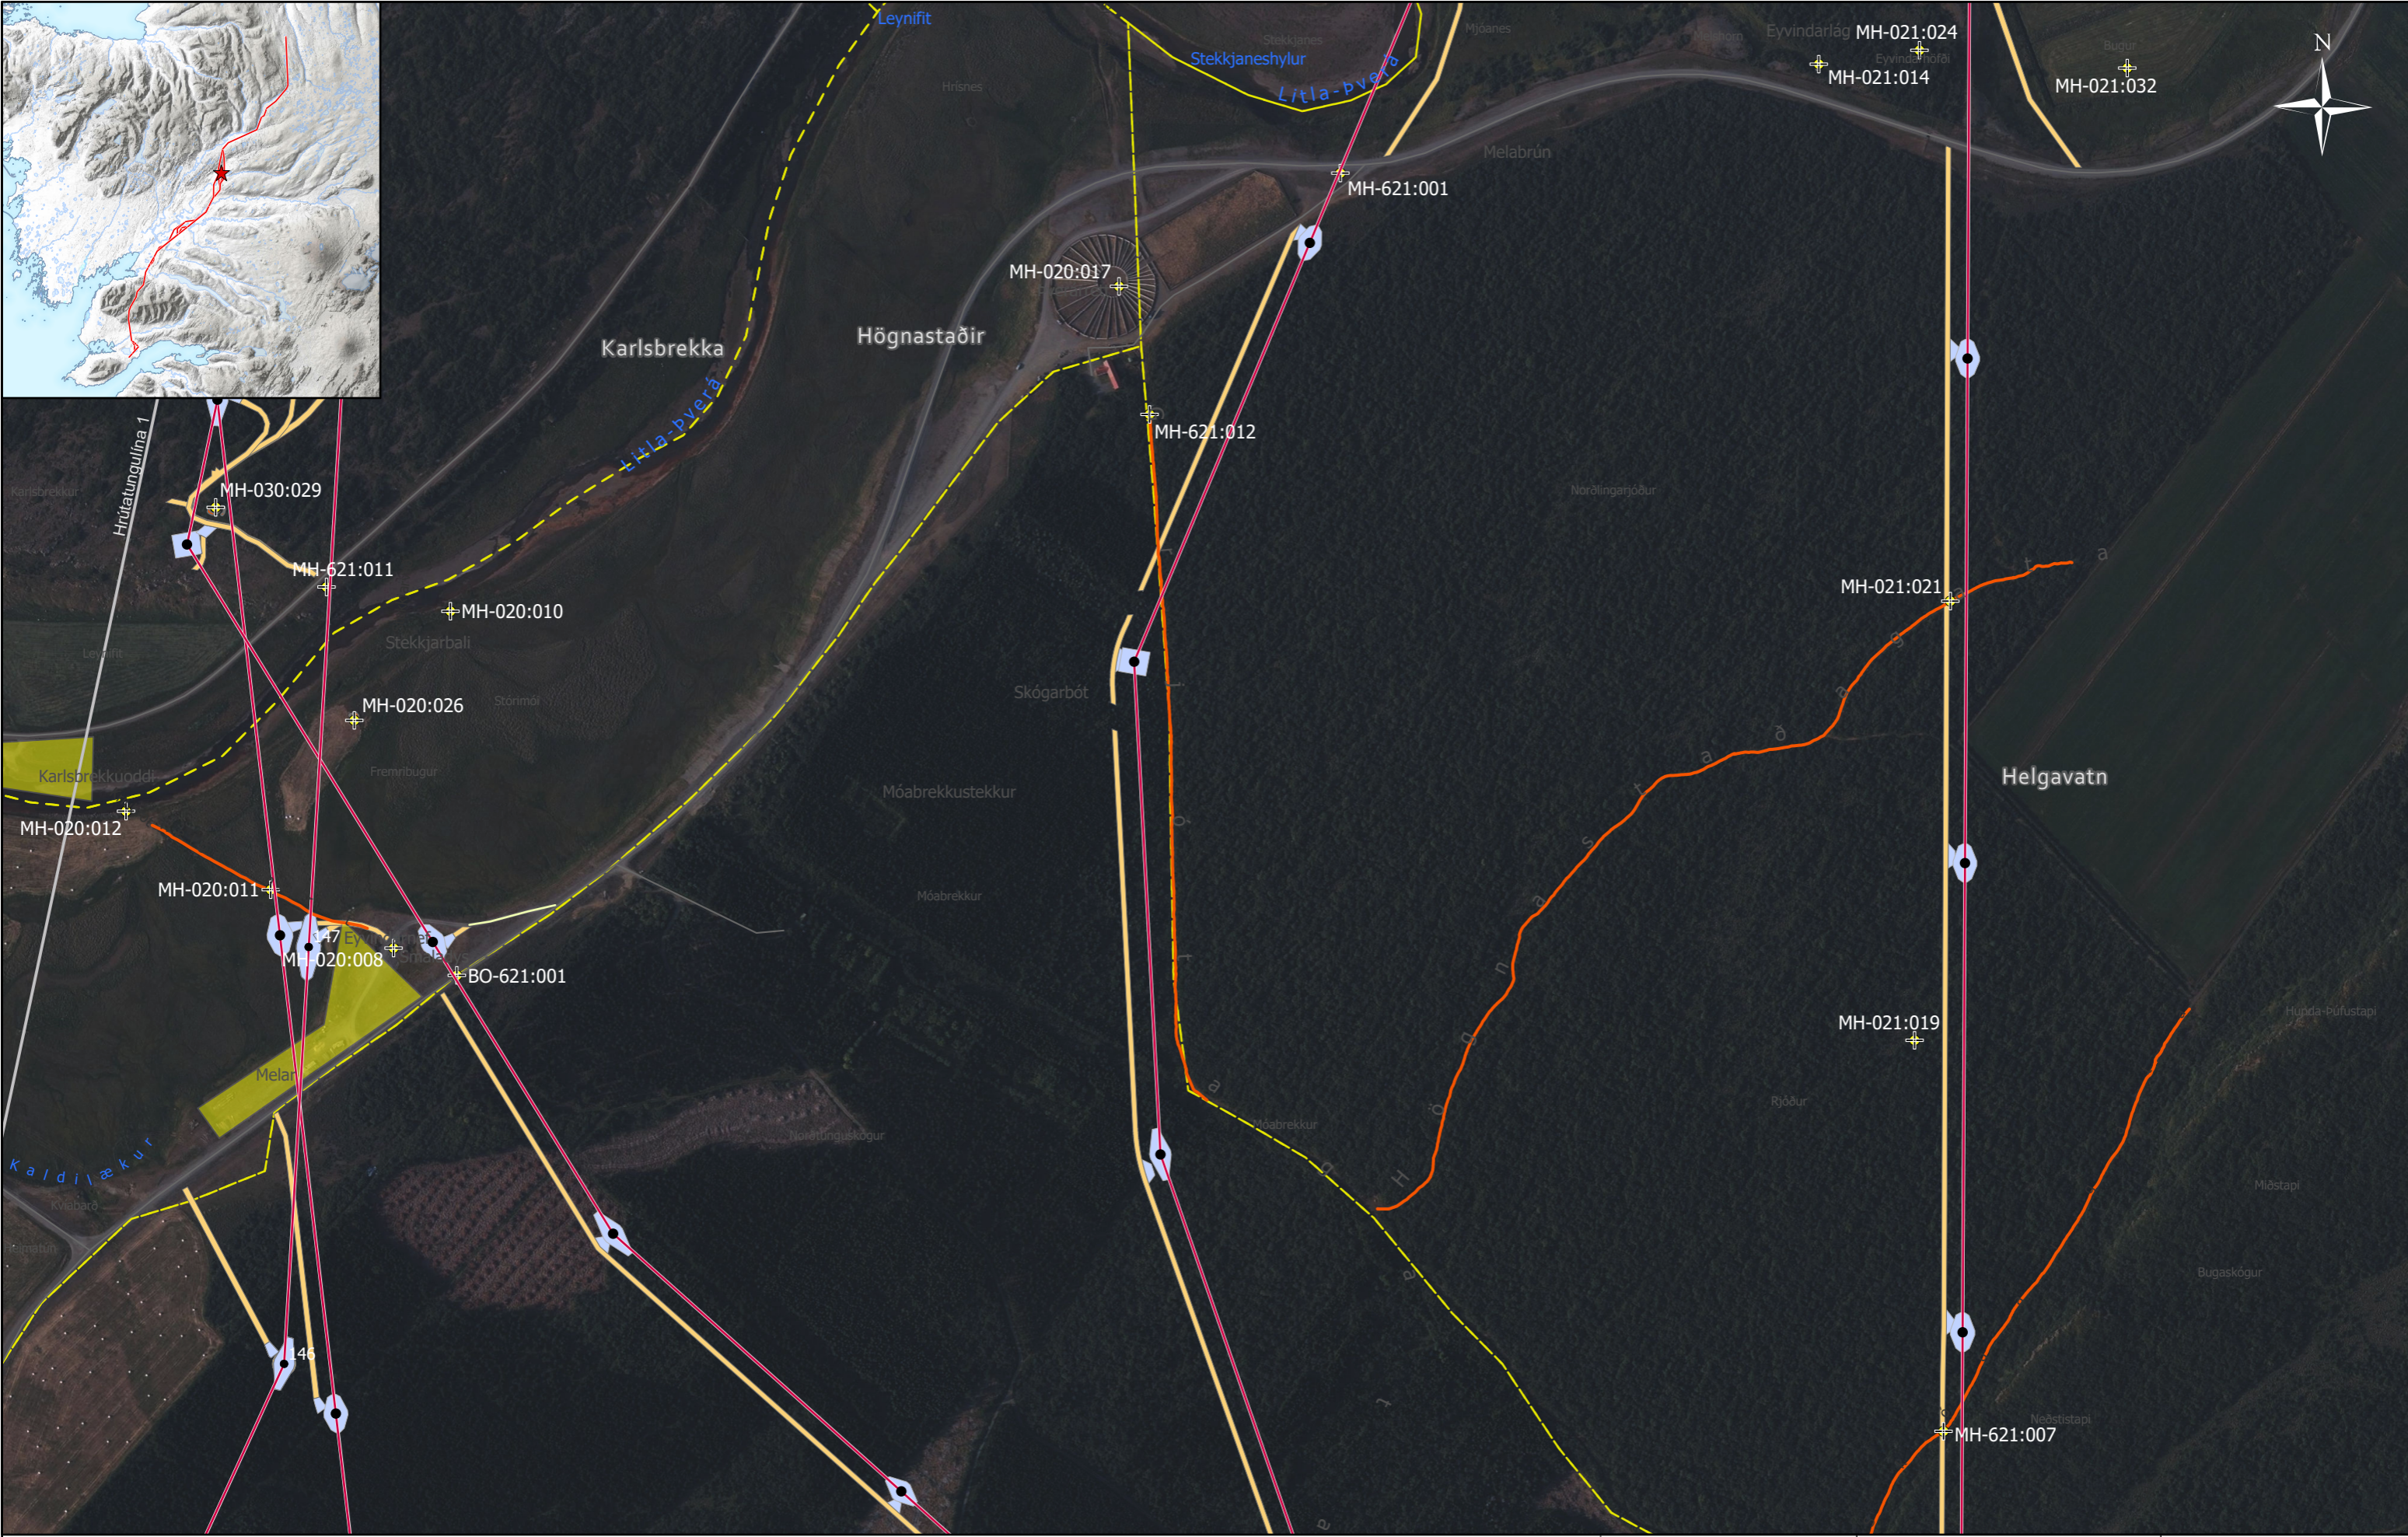

Skráðar fornleifar	Námur	Mastrastæði/ Strengingarplan	Viðhald og styrking slóðar
Fornleifar	Möstur	Nýjar vegslóðir	Línur Landsnets
Jarðamörk	Línuleiðarkostir		

Verknúmer: 21146
Kortagerð: ÁkT
Skrá: Kortahefti-Fornleifar
Síðast vistað: 29.8.2023

LANDSNET
HOLTAVÖRÐUHEIÐARLÍNA 1

Fornleifar C
Kort 29