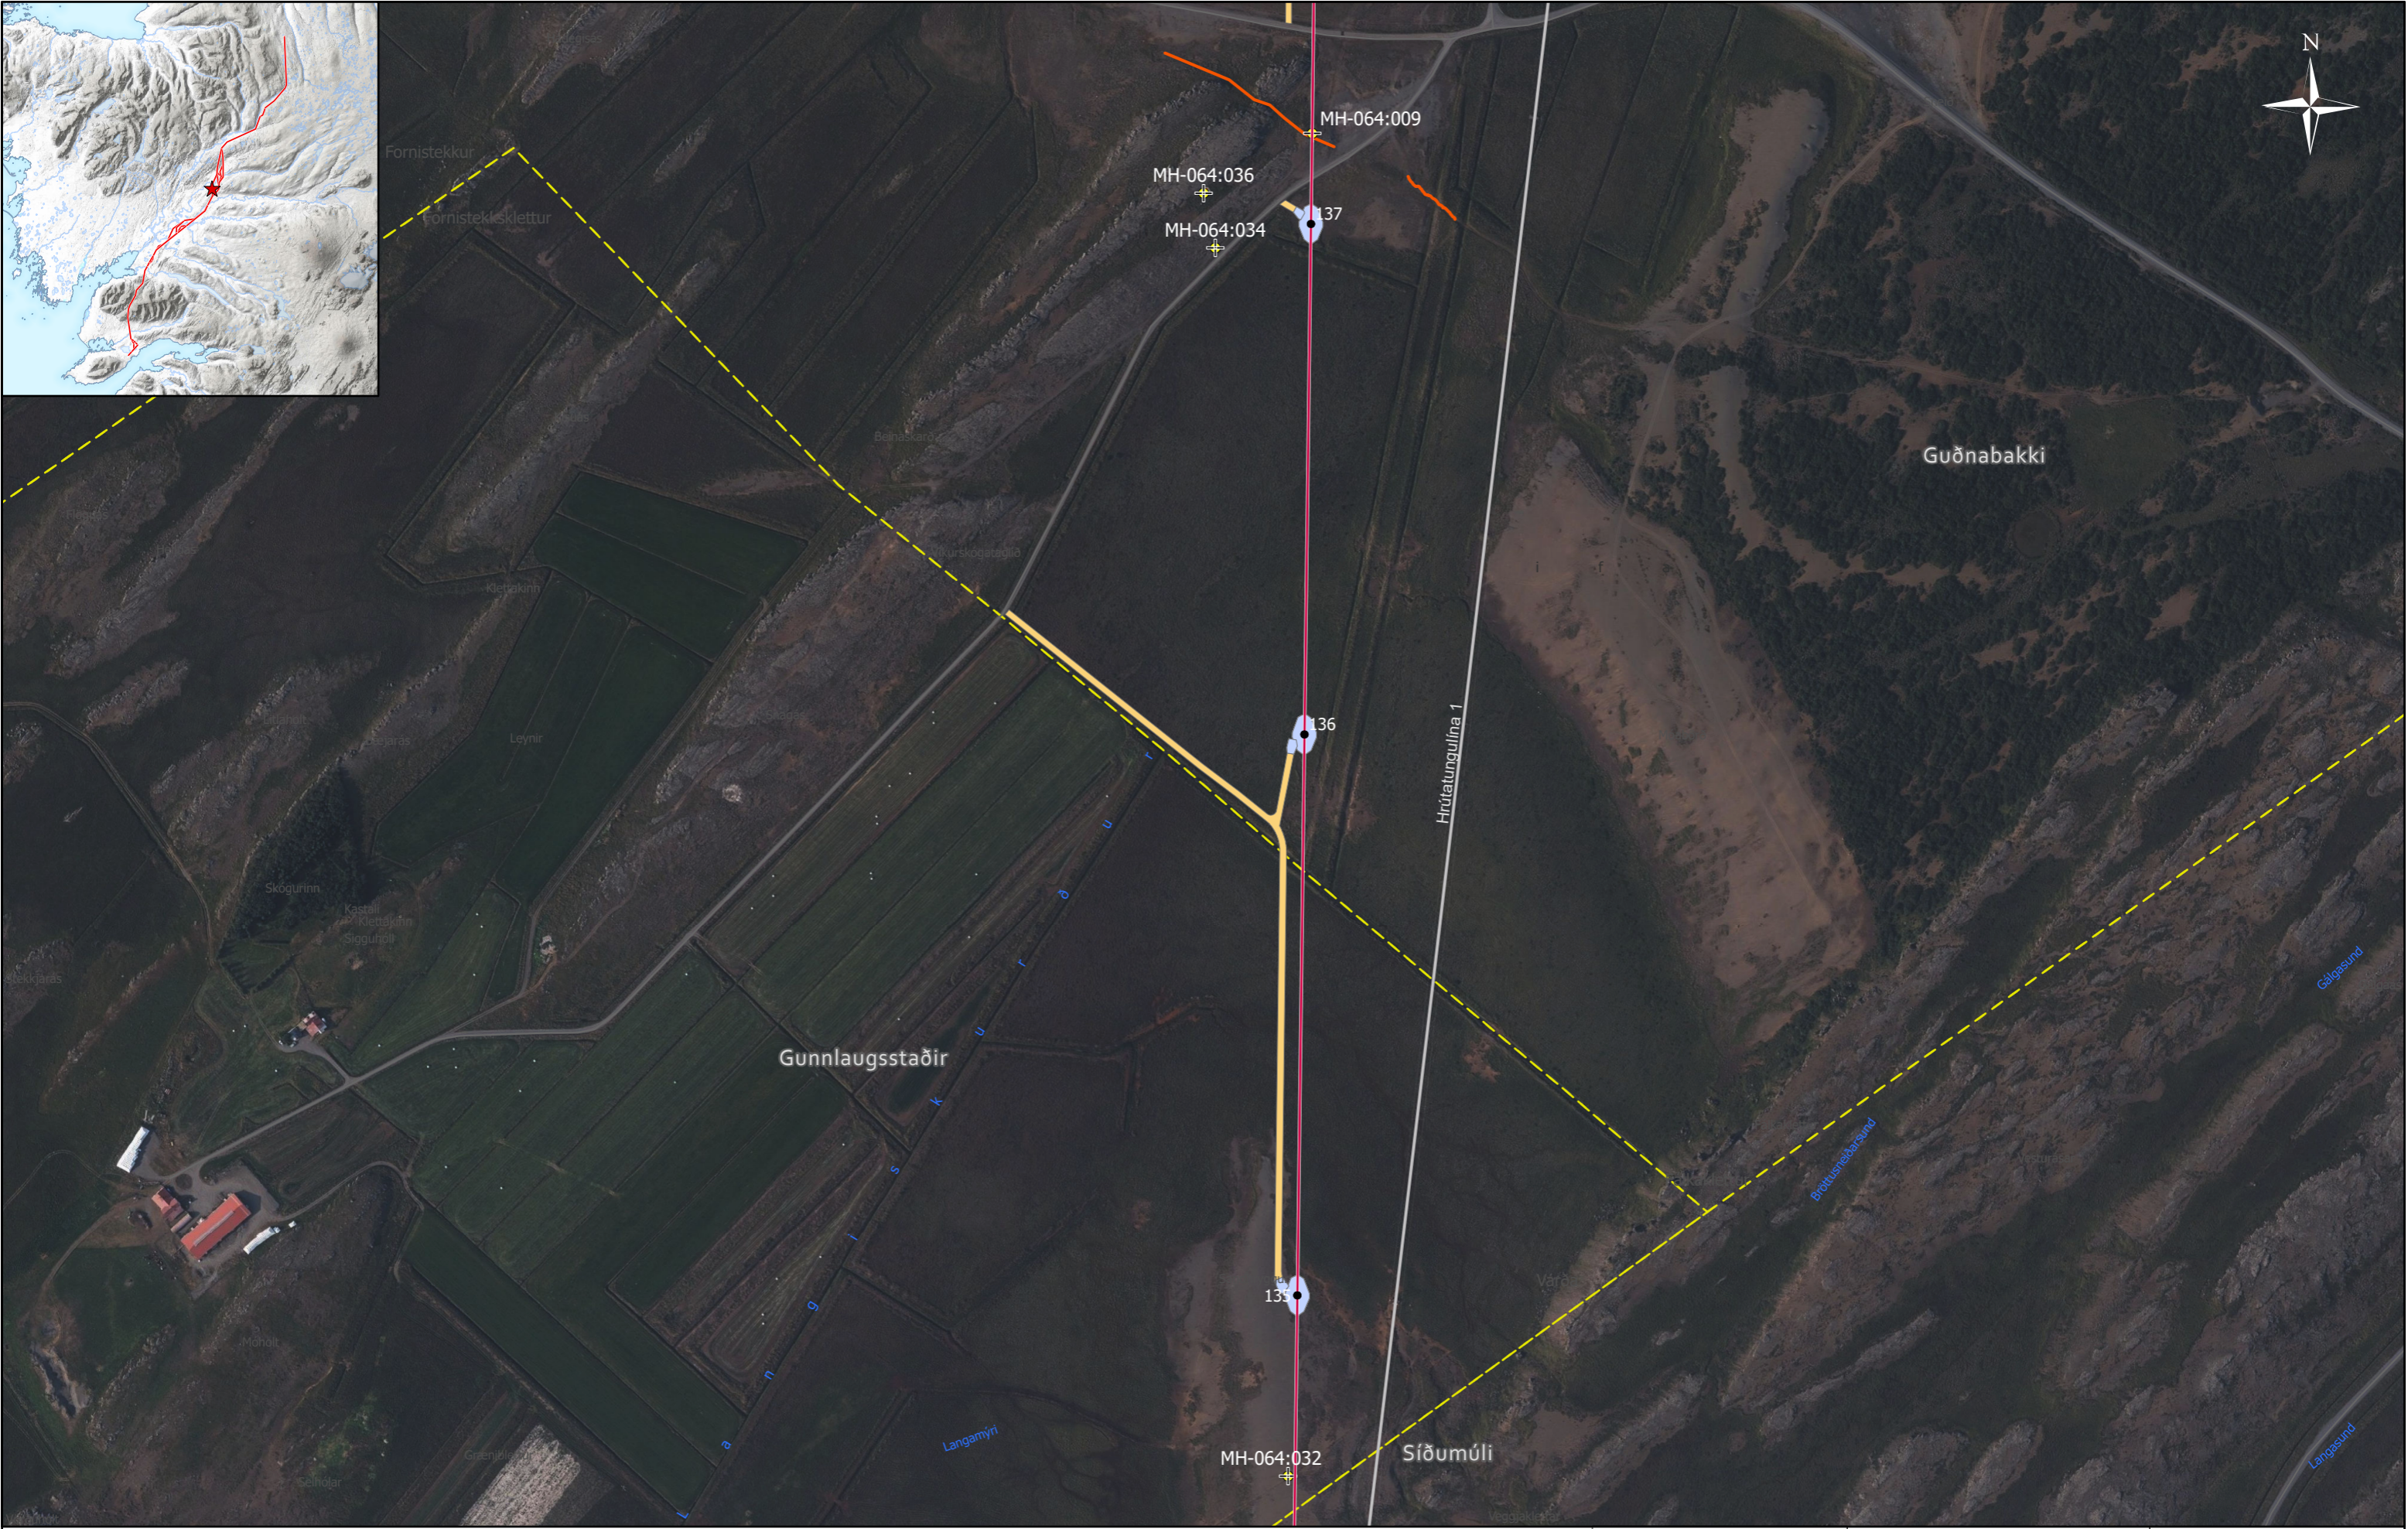

Verknúmer: 21146
Kortagerð: ÁkT
Skrá: Kortahefti-Fornleifar
Síðast vistað: 29.8.2023

LANDSNET
HOLTAVÖRÐUHEIÐARLÍNA 1

Fornleifar B
Kort 23
VERKÍS

<ul style="list-style-type: none"> Skráðar fornleifar Fornleifar Jarðamörk 	<ul style="list-style-type: none"> Möstur Línuleiðarkostir 	<ul style="list-style-type: none"> Mastrastæði/ Strengingarplan Nýjar vegslóðir 	<ul style="list-style-type: none"> Viðhald og styrking slóðar Línur Landsnets 	<p>Verknúmer: 21146 Kortagerð: ÁkT Skrá: Kortahefti-Fornleifar Síðast vistað: 29.8.2023</p>	<p>LANDSNET HOLTAVÖRÐUHEIÐARLÍNA 1</p>	<p>Fornleifar C Kort 24 </p>
--	--	---	---	---	---	--------------------------------------