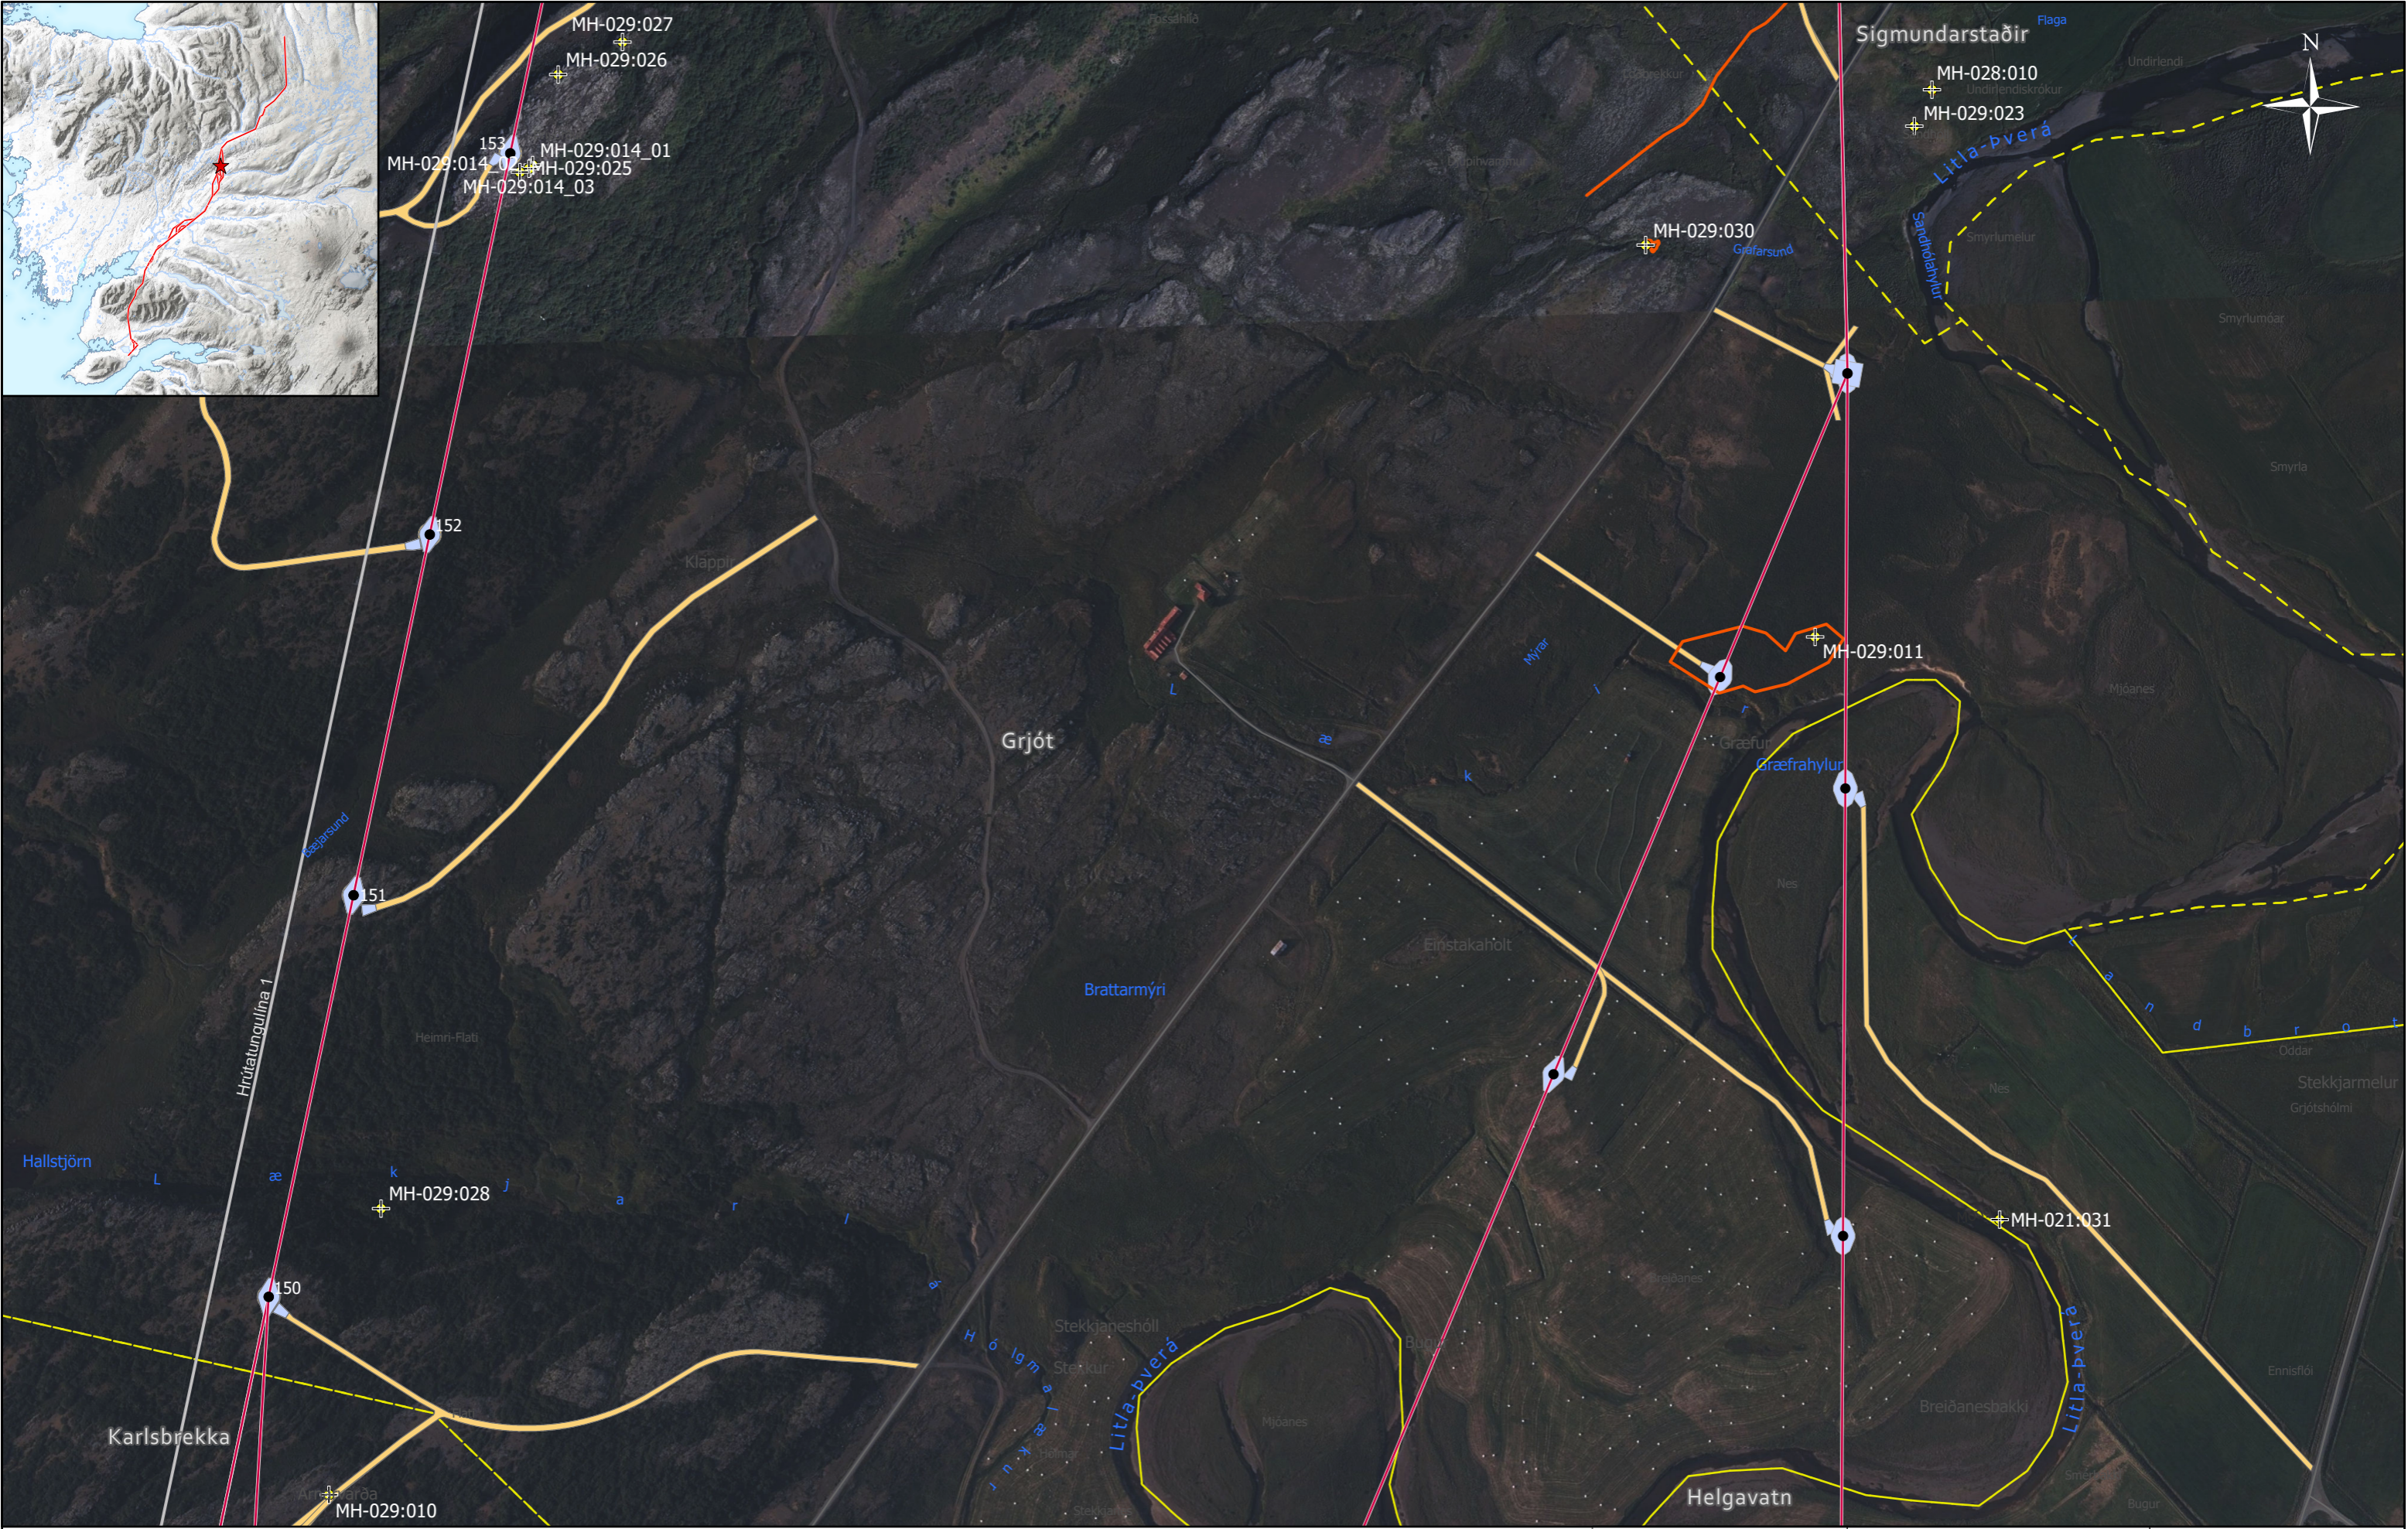

Skráðar fornleifar	Möstur	Mastrastæði/ Strengingarplan	Viðhald og styrking slóðar
Fornleifar	Línuleiðarkostir	Nýjar vegslóðir	Línur Landsnets
Jarðamörk			

Verknúmer: 21146
Kortagerð: ÁKT
Skrá: Kortahefti-Fornleifar
Síðast vistað: 29.8.2023

LANDSNET

HOLTAVÖRÐUHEIÐARLÍNA 1

Fornleifar C
Kort 30