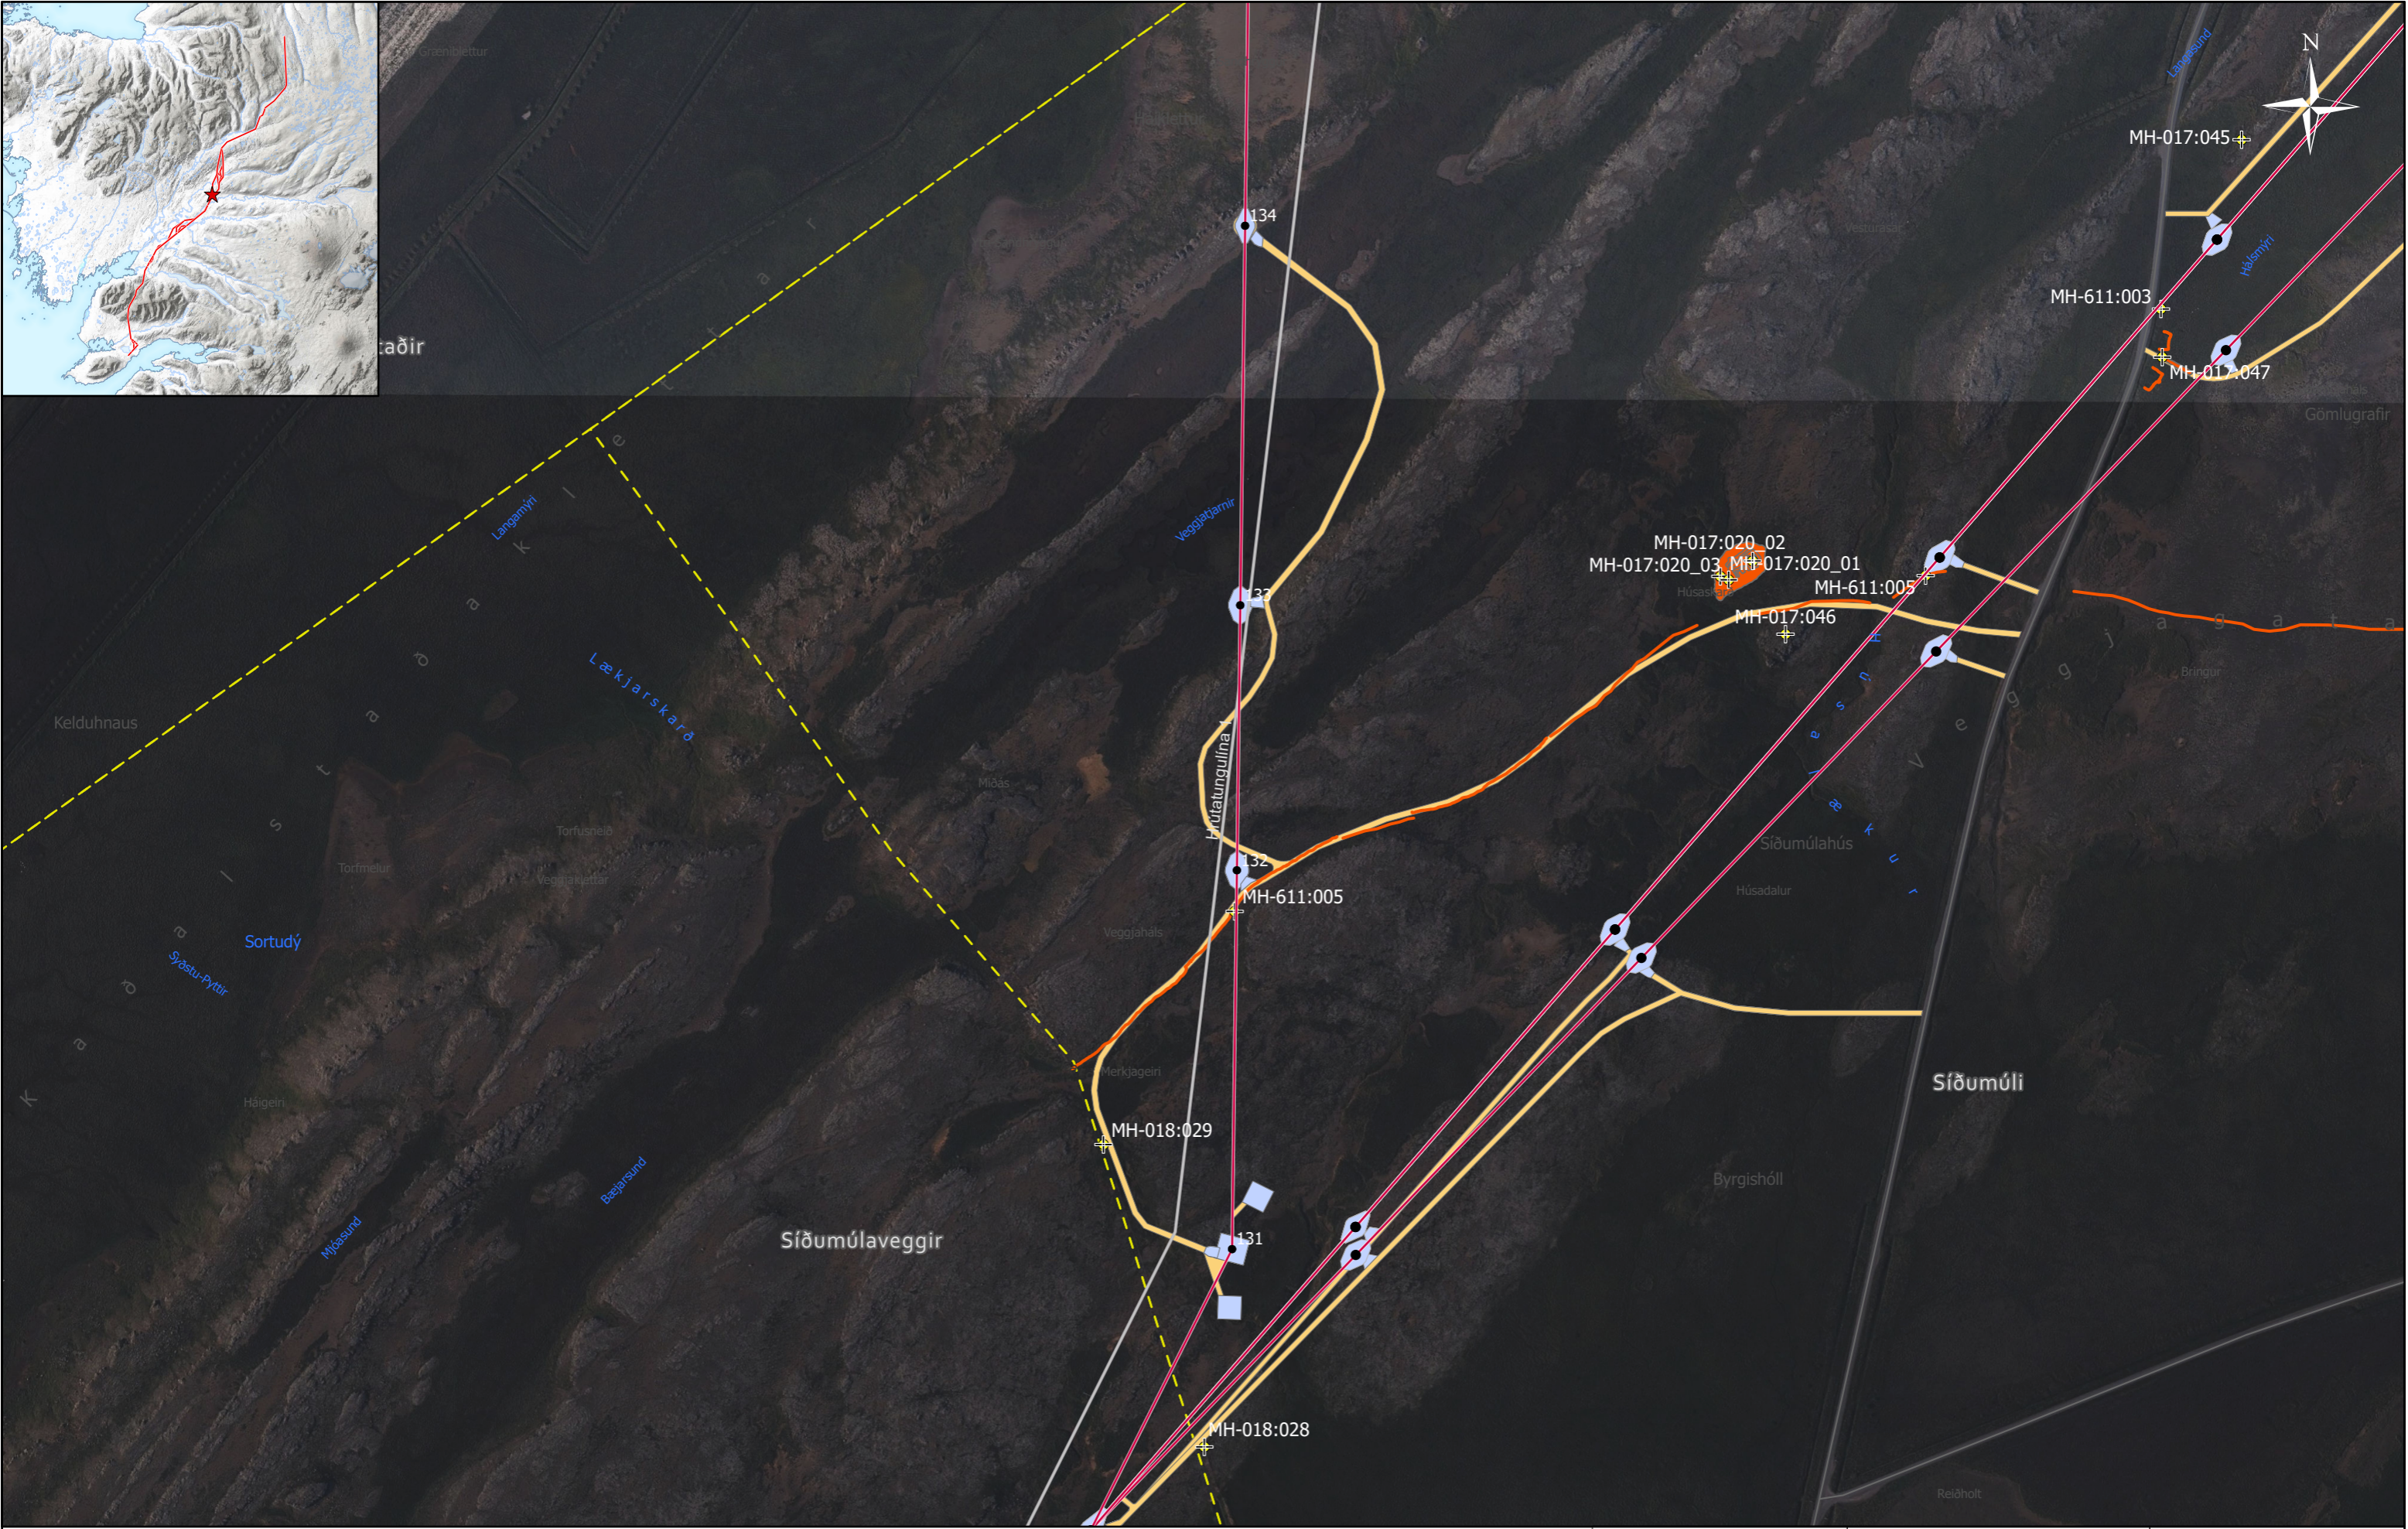

- Skráðar fornleifar - Fornleifar - Jarðamörk	- Möstur - Línuleiðarkostir	- Mastrastæði/ Strengingarplan - Nýjar vegslóðir	- Viðhald og styrking slóðar - Línur Landsnets	Verknúmer: 21146 Kortagerð: ÁkT Skrá: Kortahefti-Fornleifar Síðast vistað: 29.8.2023	LANDSNET HOLTAVÖRÐUHEIÐARLÍNA 1	Fornleifar C Kort 24