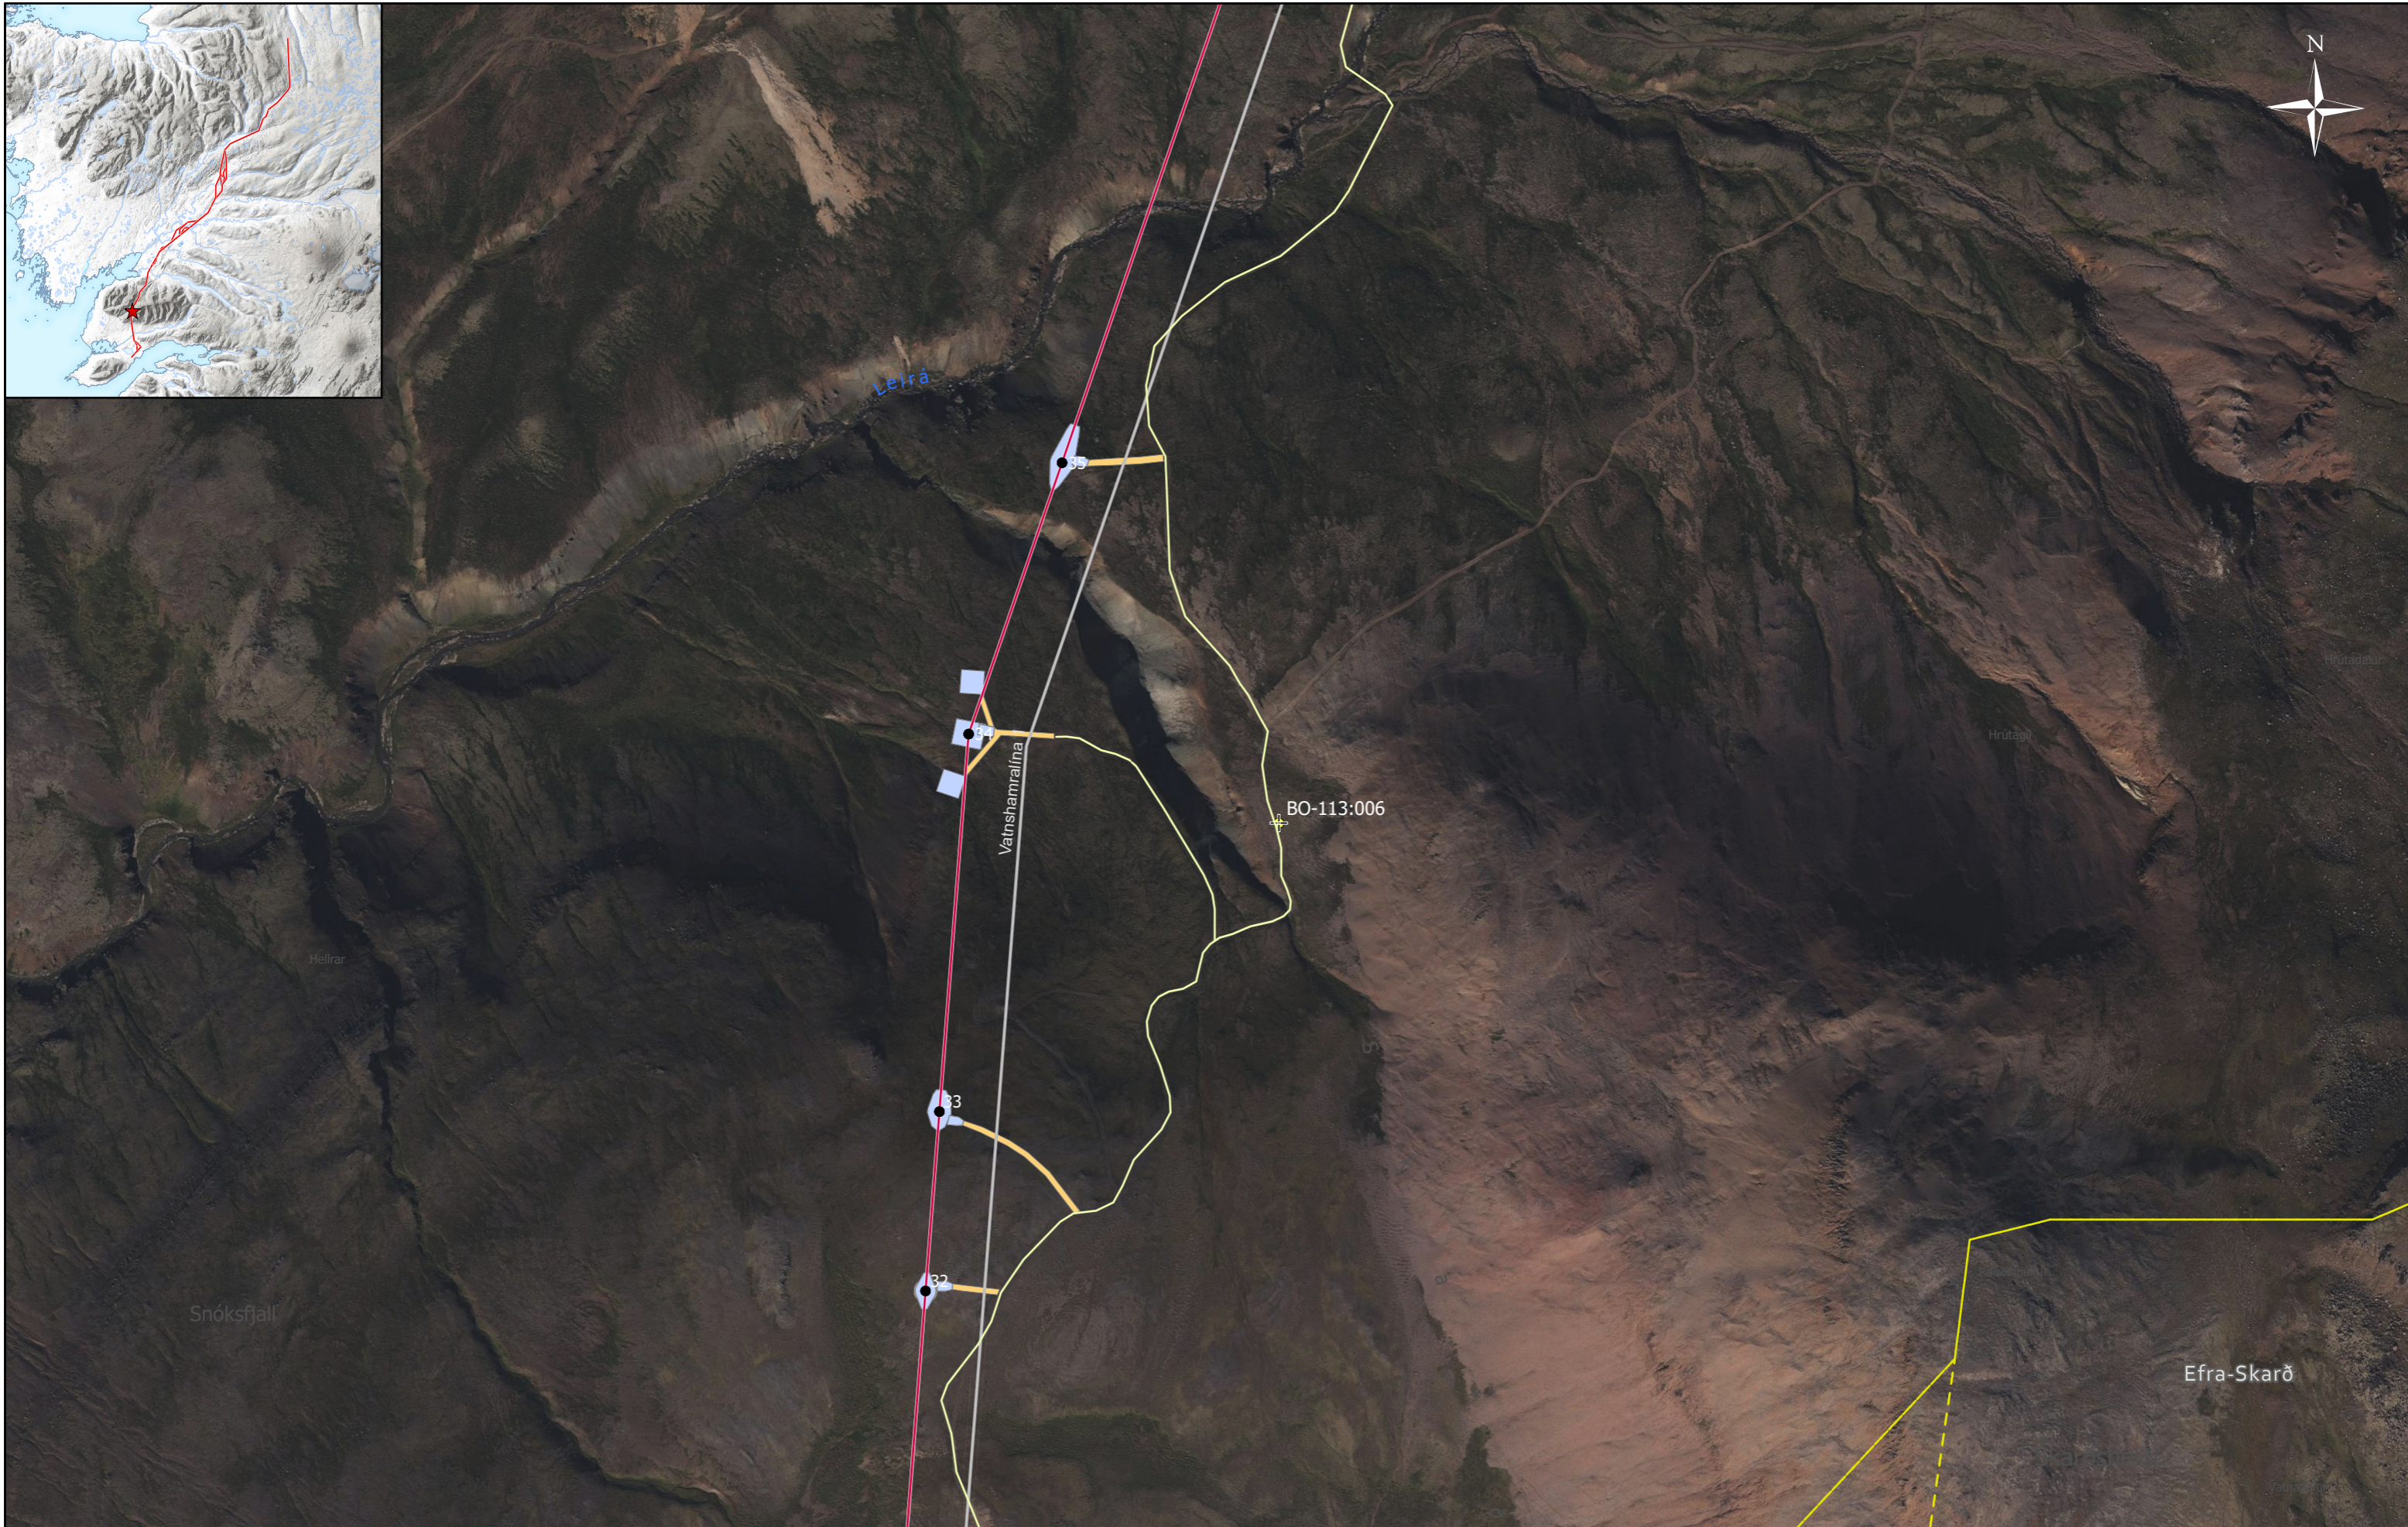

- Skráðar fornleifar
- Möstur
- Línuleiðarkostir
- Fornleifar
- Jarðamörk

- Mastrastæði/
  Strengingarplan
- Nýjar vegslóðir

- Viðhald og styrking slóðar
- Línur Landsnets

Verknúmer: 21146
Kortagerð: ÁKT
Skrá: Kortahefti-Fornleifar
Síðast vistað: 29.8.2023

LANDSNET

HOLTAVÖRÐUHEIÐARLÍNA 1

Fornleifar A
Kort 07