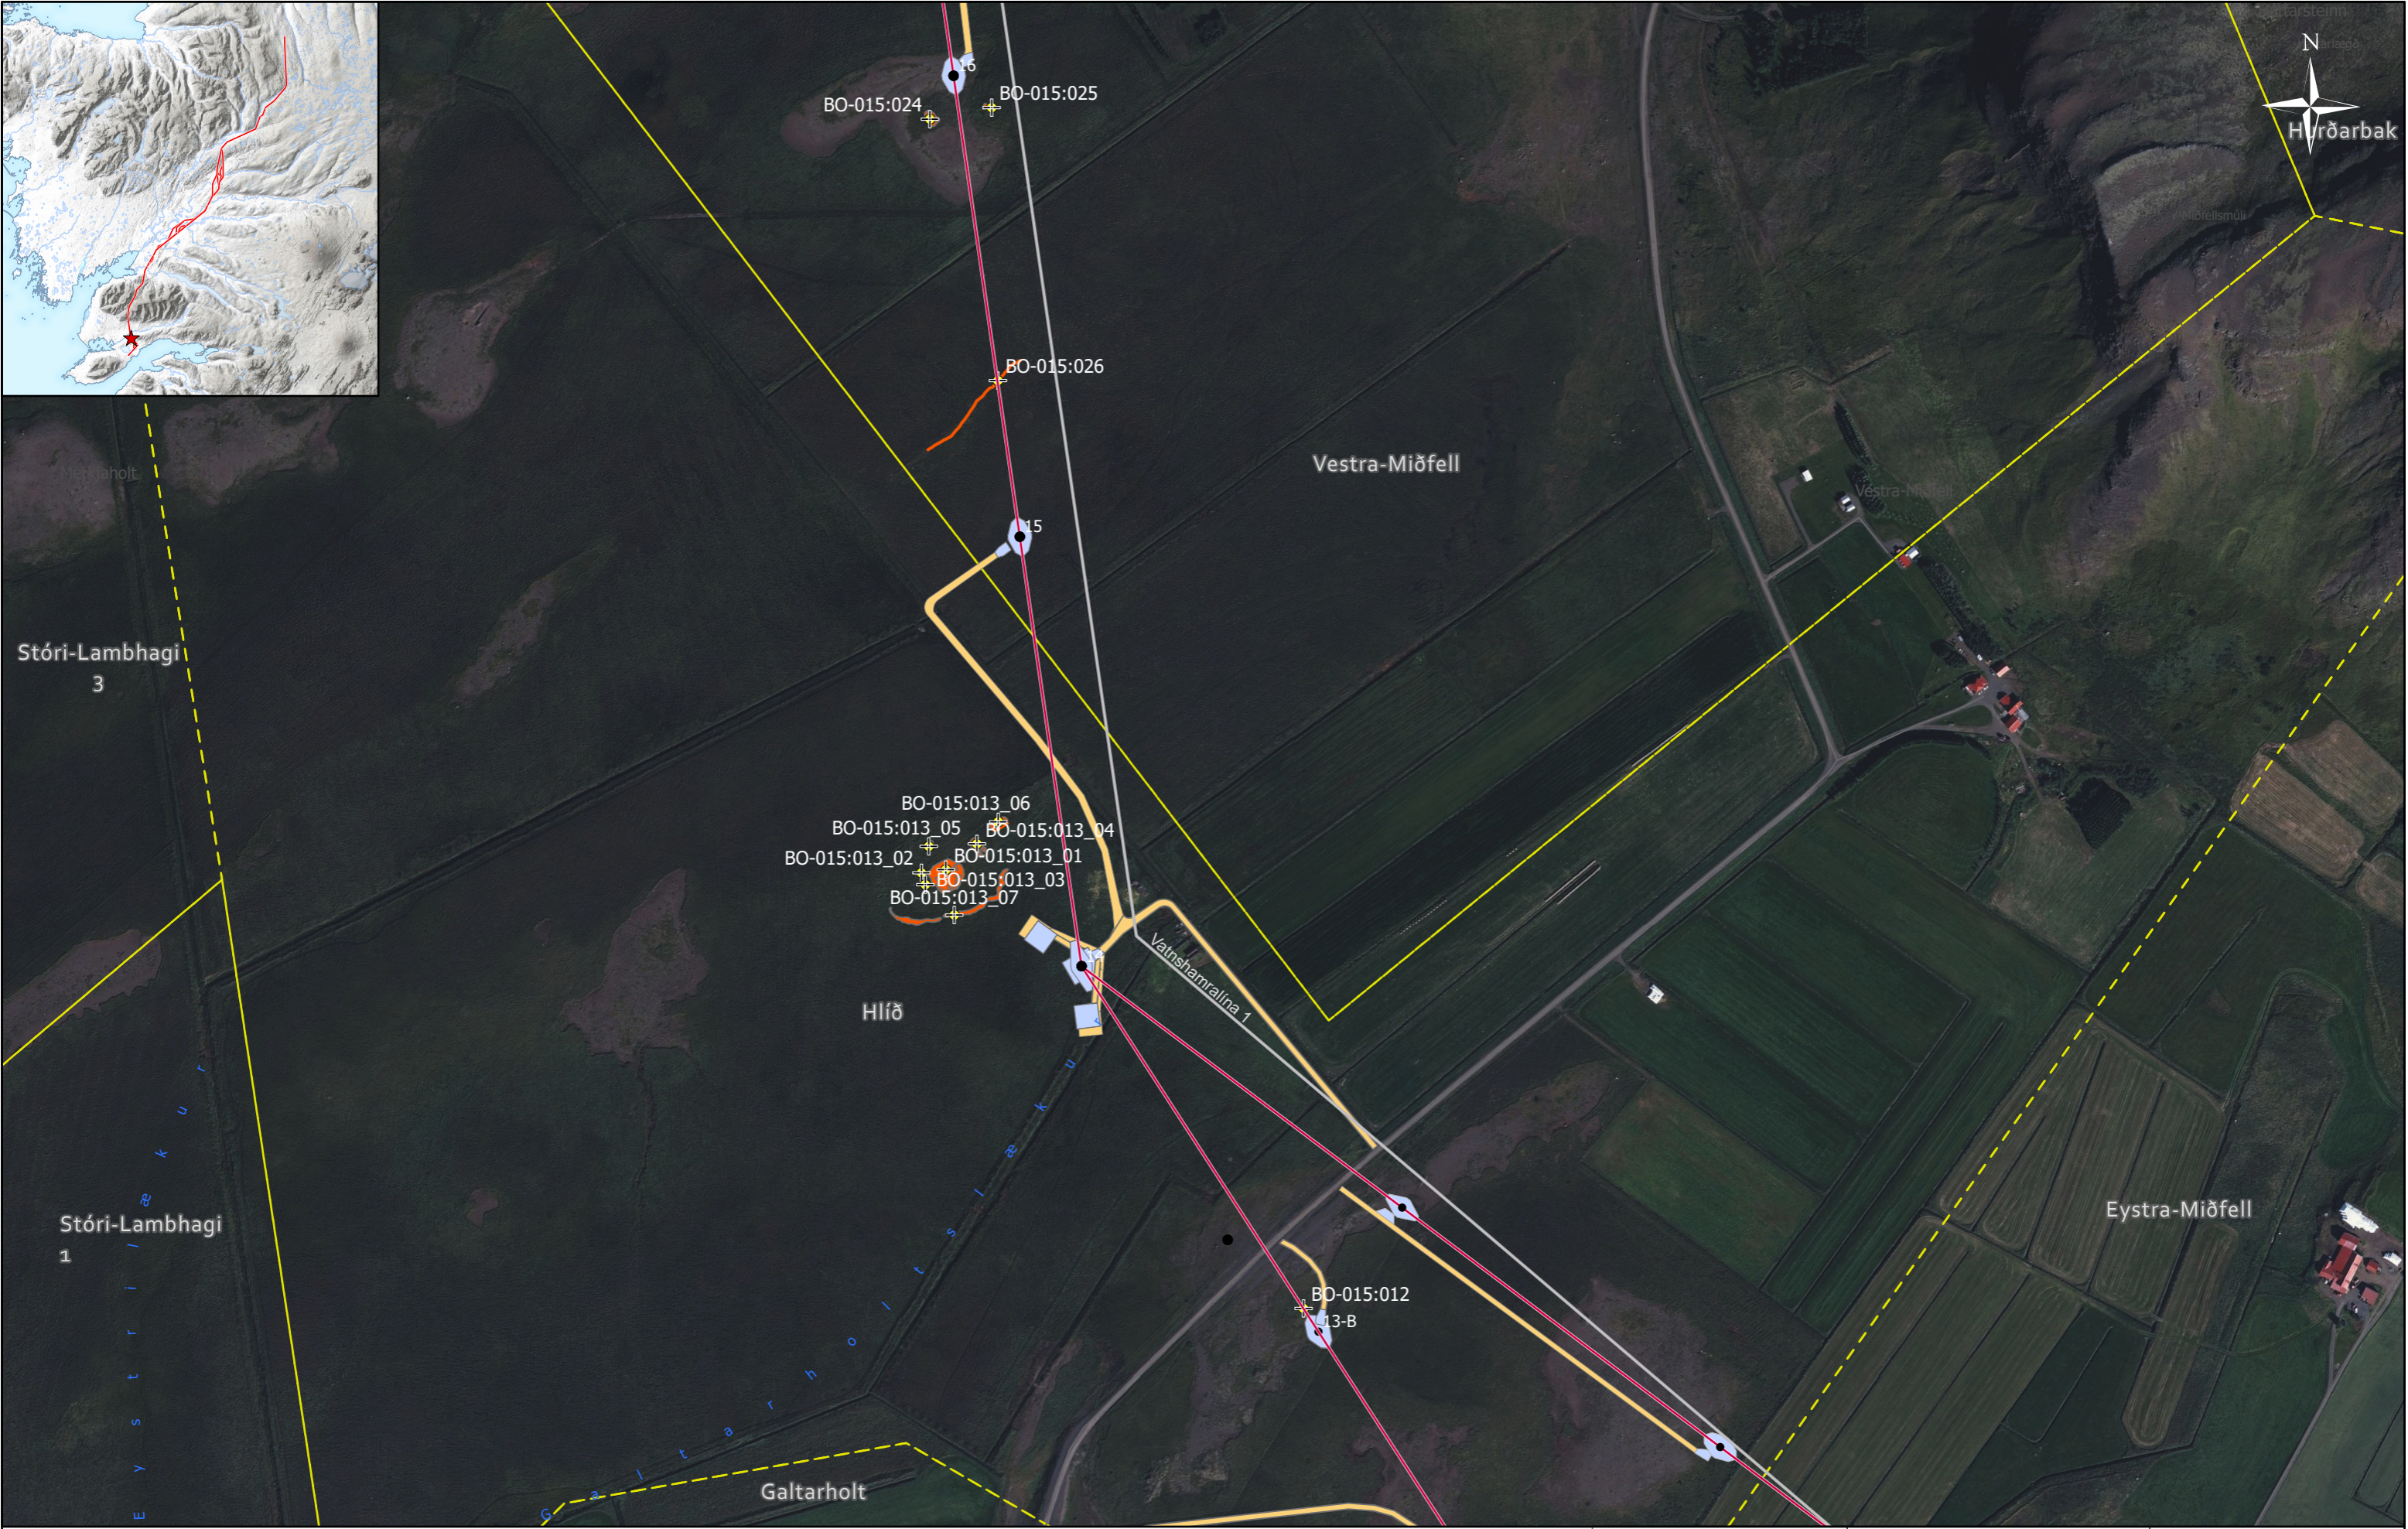

LANDSNET

HOLTAVÖRÐUHEIÐARLÍNA 1

Fornleifar
 Yfirlitskort

Skráðar fornleifar	Möstur	Mastrastæði/ Strengingarplan	Viðhald og styrking slóðar
Fornleifar	Línuleiðarkostir	Nýjar vegslóðir	Línur Landsnets
Jarðamörk			

Verknúmer: 21146
 Kortagerð: ÁkT
 Skrá: Kortahefti-Fornleifar
 Síðast vistað: 29.8.2023

LANDSNET
 HOLTAVÖRÐUHEIÐARLÍNA 1

Fornleifar A
 Kort 01

Skráðar fornleifar	Námur	Mastrastæði/ Strengingarplan	Viðhald og styrking slóðar
Fornleifar	Möstur	Nýjar vegslóðir	Línur Landsnets
Jarðamörk	Línuleiðarkostir		

Verknúmer: 21146
Kortagerð: ÁkT
Skrá: Kortahefti-Fornleifar
Síðast vistað: 29.8.2023

LANDSNET
HOLTAVÖRÐUHEIÐARLÍNA 1

Fornleifar A
Kort 02
VERKÍS

Skráðar fornleifar	Möstur	Mastrastæði/ Strengingarplan	Viðhald og styrking slóðar
Fornleifar	Línuleiðarkostir	Nýjar vegslóðir	Línur Landsnets
Jarðamörk			

Verknúmer: 21146
Kortagerð: ÁkT
Skrá: Kortahefti-Fornleifar
Síðast vistað: 29.8.2023

LANDSNET
HOLTAVÖRÐUHEIÐARLÍNA 1

Fornleifar A
Kort 03
VERKÍS

Skráðar fornleifar	Möstur	Mastrastæði/ Strengingarplan	Viðhald og styrking slóðar
Fornleifar	Línuleiðarkostir	Nýjar vegslóðir	Línur Landsnets
Jarðamörk			