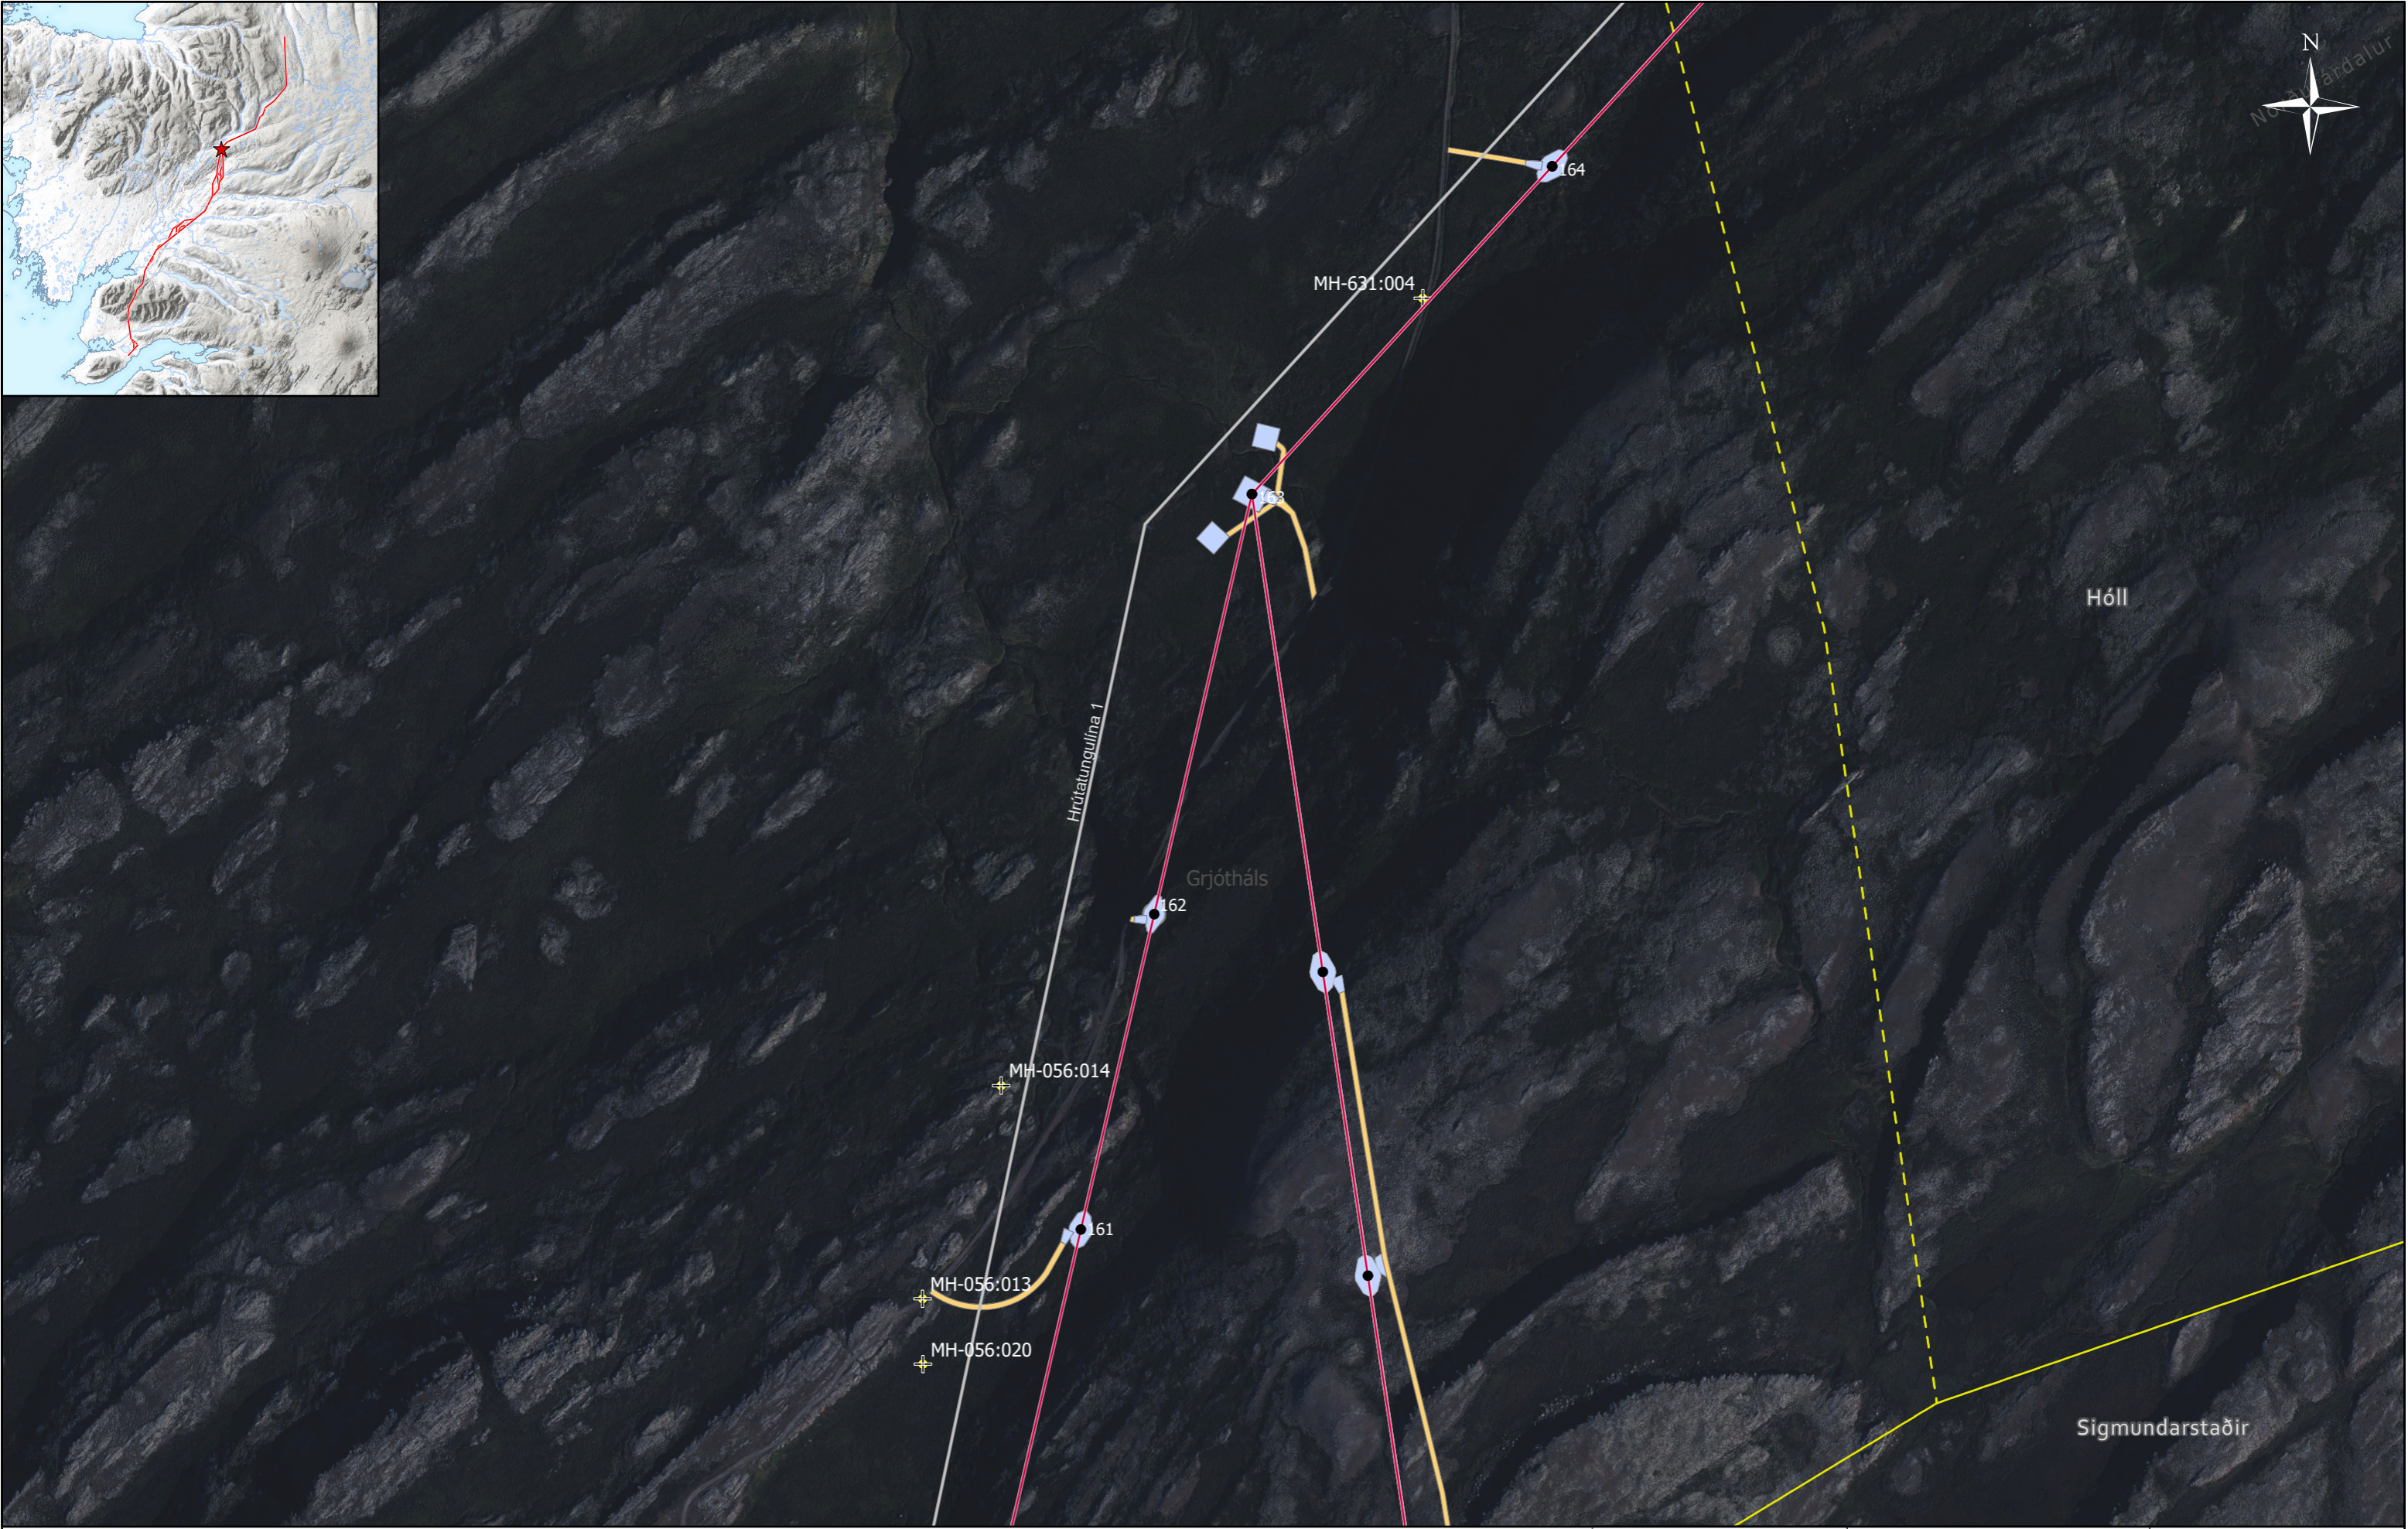

- Skráðar fornleifar
- Möstur
- Mastrastæði/
  Strengingarplan
- Fornleifar
- Línuleiðarkostir
- Nýjar vegslóðir
- Jarðamörk

- Viðhald og styrking slóðar
- Línur Landsnets

Verknúmer: 21146
Kortagerð: ÁkT
Skrá: Kortahefti-Fornleifar
Síðast vistað: 29.8.2023

LANDSNET

HOLTAVÖRÐUHEIÐARLÍNA 1

Fornleifar C
Kort 33