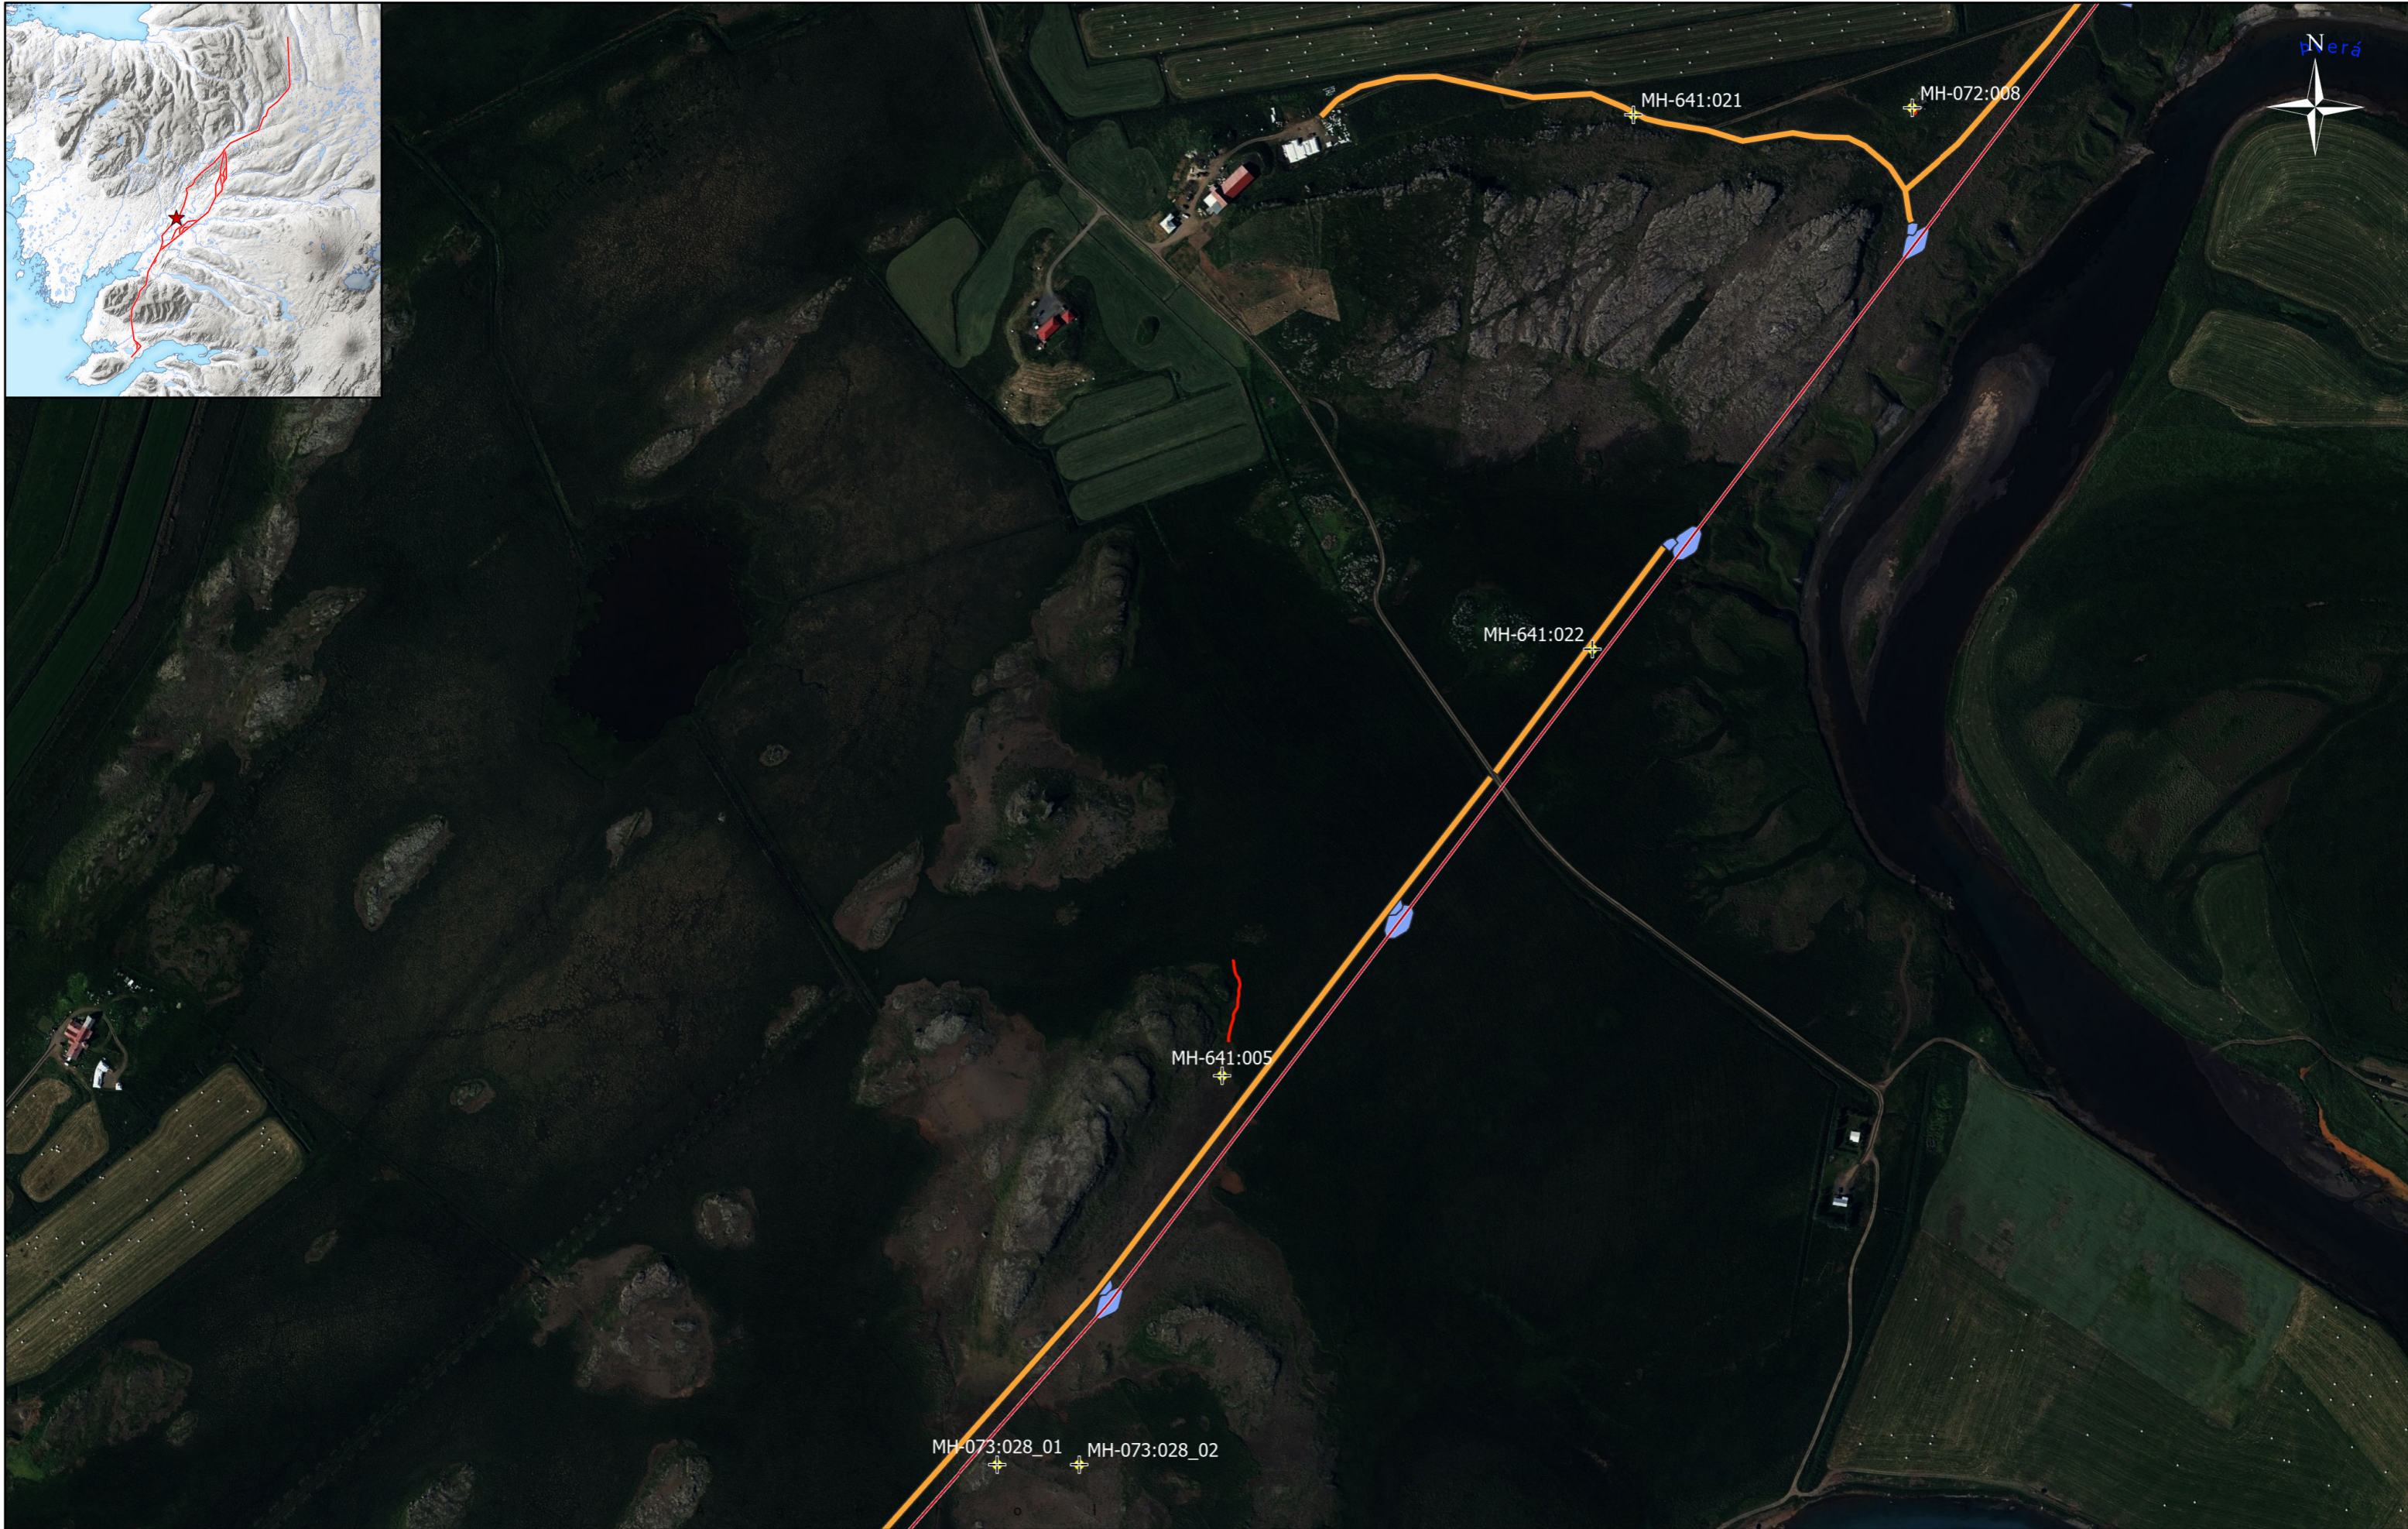

✚ Skráðar fornleifar
Fornleifar

🟡 Jarðamörk
— Línuleiðarkostir

🟦 Mastrastæði/
Strengingarplan
🟠 Nýjar vegslóðir

— Viðhald og styrking slóðar

Verknúmer: 21146
Kortagerð: ÁkT
Skrá: Kortahefti-Fornleifar
Síðast vistað: 30.11.2023

LANDSNET

HOLTAVÖRÐUHEIÐARLÍNA 1

Fornleifar BC1
Kort 48