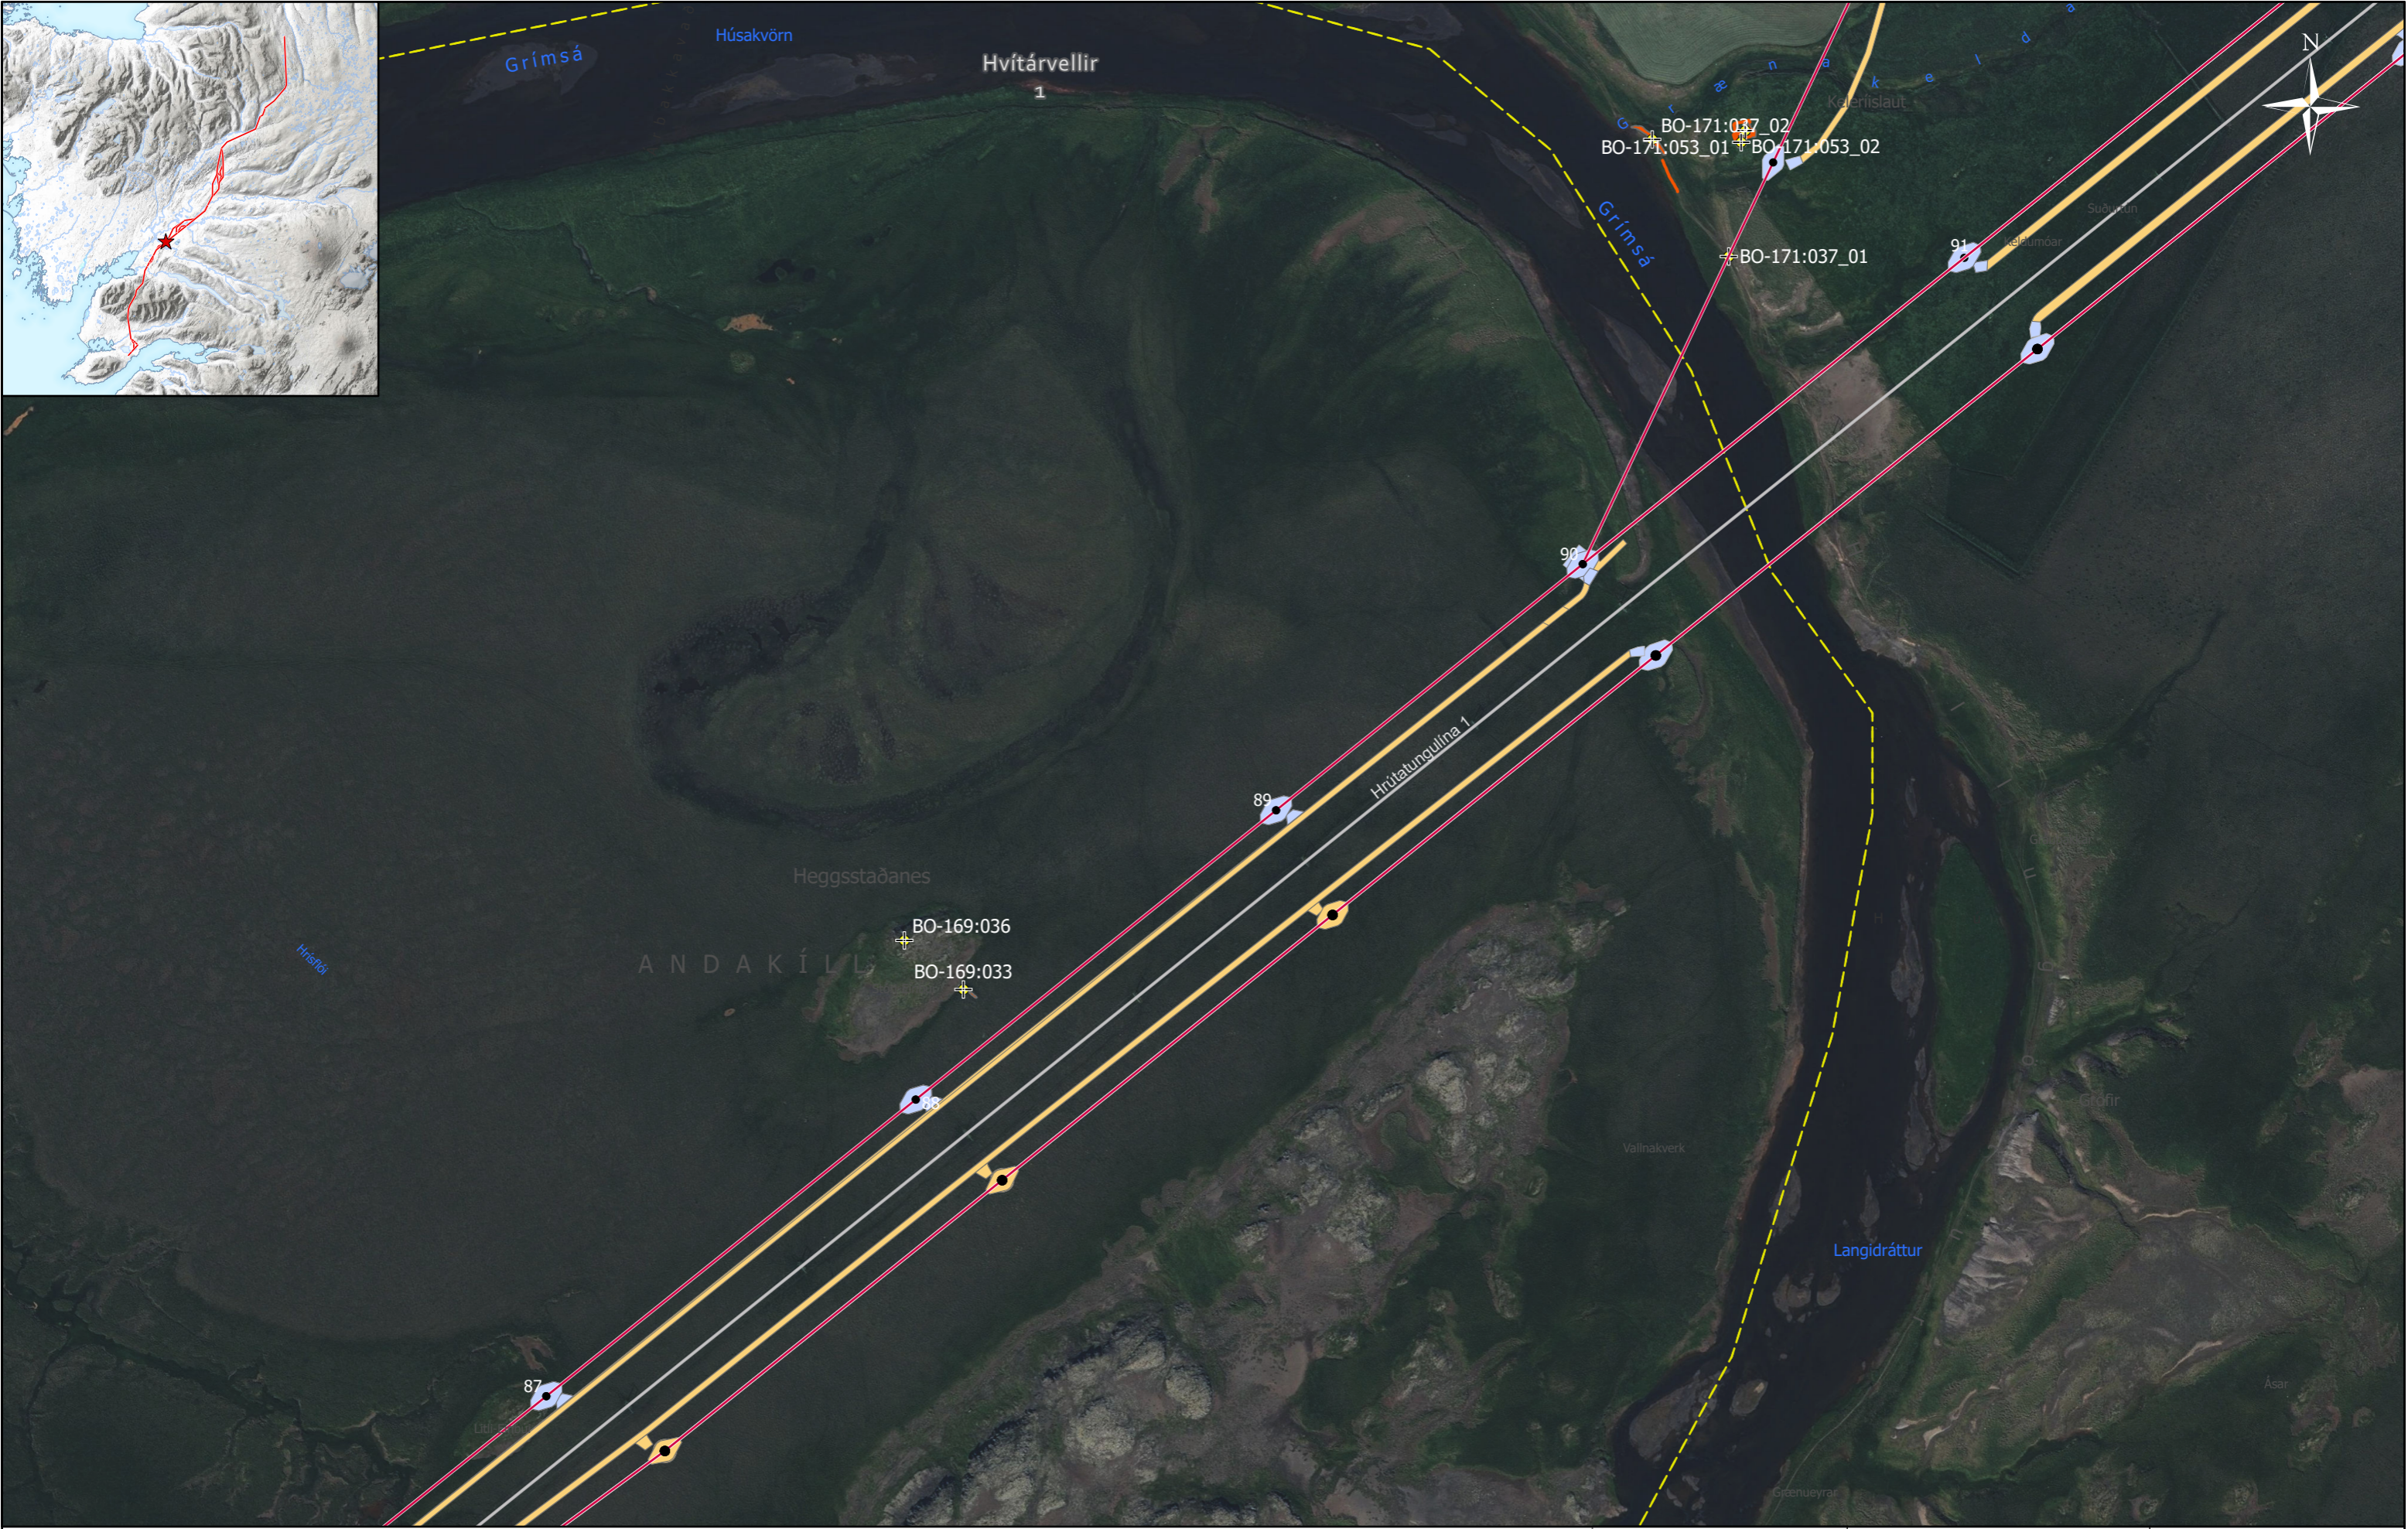

Skráðar fornleifar	Möstur	Mastrastæði/ Strengingarplan	Viðhald og styrking slóðar
Fornleifar	Línuleiðarkostir	Nýjar vegslóðir	Línur Landsnets
Jarðamörk			

Verknúmer: 21146
Kortagerð: ÁKT
Skrá: Kortahefti-Fornleifar
Síðast vistað: 29.8.2023

LANDSNET
HOLTAVÖRÐUHEIÐARLÍNA 1

Fornleifar B
Kort 17
VERKÍS